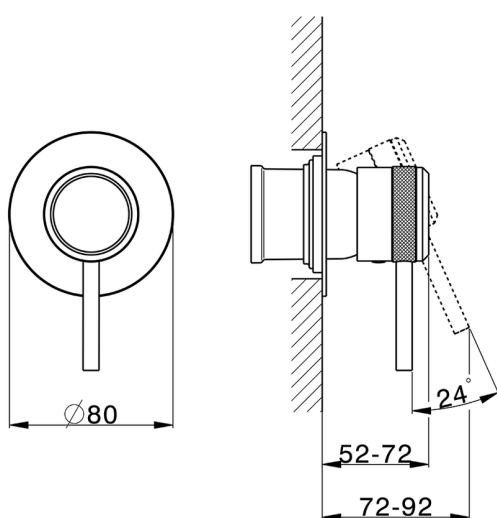

Parte externa monomando ducha empotrada CHRONOS_CR003000

MODELO **CR003000**

Parte externa monomando ducha empotrada, sin parte empotrada, para art. ZB005300 - ZB005301

ACABADOS DISPONIBLES

-  **21** 21 Cromo
-  **2F** 2F Níquel Cepillado
-  **2Q** 2Q Black Titanium

CARACTERÍSTICAS

Instalación	Empotrado
Empotrado 2	ZB005301
	ZB005300

Parte externa monomando ducha empotrada CHRONOS_CR003000

CR003000

<https://es.huberitalia.com/parte-externa-monomando-ducha-empotrada-chronos-cr003000>

Parte empotrada monomando ducha EMPOTRADO_ZB005301

MODELO **ZB005301**

Parte empotrada monomando ducha, ducha empotrada 1/2", sin parte externa, con silenciadores

ACABADOS DISPONIBLES

04 04 Sin Acabado

CARACTERÍSTICAS

Piastra/Plate/Plaque/Platte/Placa
 2-3mm: XX 27-47 YY 54-74
 10mm: XX 16-40 YY 43-68

2025-01-31