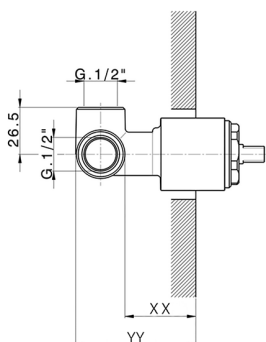

Parte empotrada monomando ducha EMPOTRADO_ZB005301

MODELO **ZB005301**

Parte empotrada monomando ducha, ducha empotrada 1/2", sin parte externa, con silenciadores

ACABADOS DISPONIBLES

04 04 Sin Acabado

CARACTERÍSTICAS

Instalación	Empotrado
Recambio Cartucho	ZZ94035000
Cartucho Monomando 35 mm	
Empotrado	1

Piastra/Plate/Plaque/Platte/Placa
 2-3mm: XX 27-47 YY 54-74
 10mm: XX 16-40 YY 43-68

Parte empotrada monomando ducha EMPOTRADO_ZB005300

MODELO **ZB005300**

Parte empotrada monomando ducha, ducha empotrada 1/2", sin parte externa

ACABADOS DISPONIBLES

04 04 Sin Acabado

CARACTERÍSTICAS

Instalación	Empotrado
Recambio Cartucho	ZZ94035000
Cartucho Monomando 35 mm	
Empotrado	1

Piastra/Plate/Plaque/Platte/Placa
 2-3mm: XX 27-47 YY 54-74
 10mm: XX 16-40 YY 43-68

2025-01-31