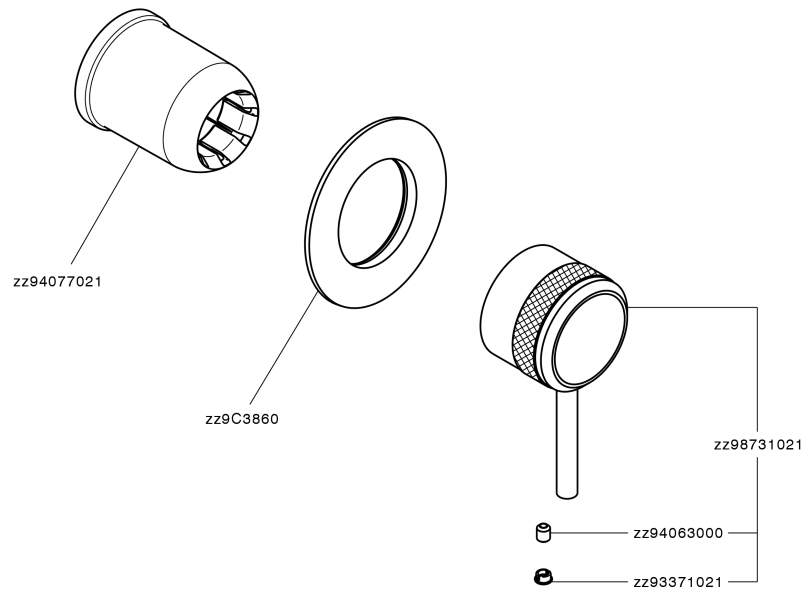

Parte externa monomando ducha empotrada CHRONOS_CR003000

CR003000

<https://es.huberitalia.com/parte-externa-monomando-ducha-empotrada-chronos-cr003000>

Parte empotrada monomando ducha EMPOTRADO_ZB005301

ZB005301

<https://es.huberitalia.com/parte-empotrada-monomando-ducha-empotrado-zb005301>

Parte empotrada monomando ducha EMPOTRADO_ZB005300

ZB005300

<https://es.huberitalia.com/parte-empotrada-monomando-ducha-empotrado-zb005300>