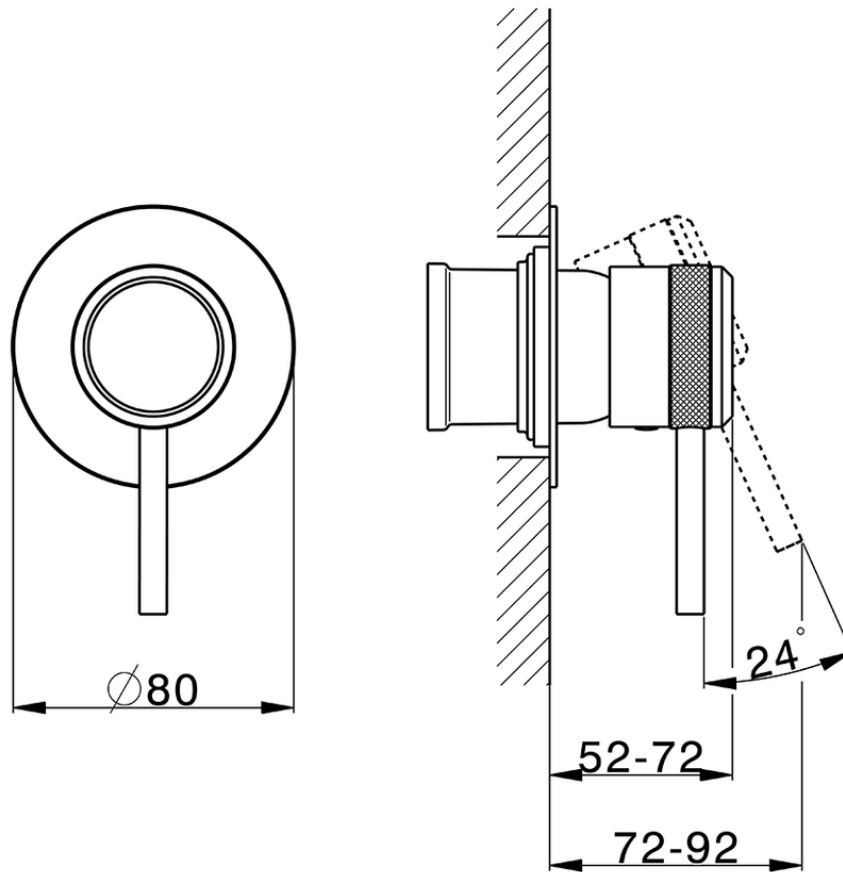

## Parte externa monomando ducha empotrada CHRONOS\_CR003000

CR003000

<https://es.huberitalia.com/parte-externa-monomando-ducha-empotrada-chronos-cr003000>

Piastra/Plate/Plaque/Platte/Placa

2-3mm: XX 27-47 YY 54-74

10mm: XX 16-40 YY 43-68

ZB005301

<https://es.huberitalia.com/parte-empotrada-monomando-ducha-empotrado-zb005301>

Piastra/Plate/Plaque/Platte/Placa

2-3mm: XX 27-47 YY 54-74

10mm: XX 16-40 YY 43-68

ZB005300

<https://es.huberitalia.com/parte-empotrada-monomando-ducha-empotrado-zb005300>