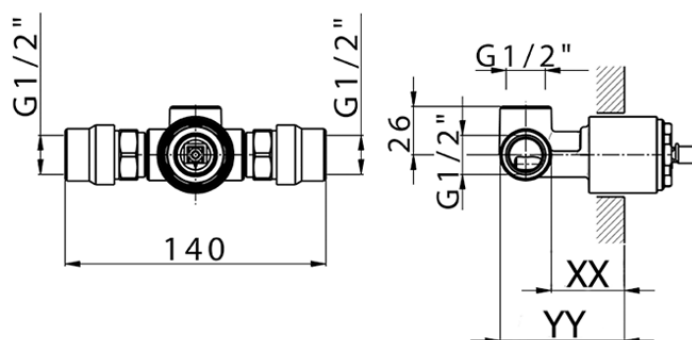

## Parte externa monomando ducha empotrada CHRONOS\_CR003000

CR003000

<https://es.huberitalia.com/parte-externa-monomando-ducha-empotrada-chronos-cr003000>

Piastra/Plate/Plaque/Platte/Placa

2-3mm: XX 27-47 YY 54-74

10mm: XX 16-40 YY 43-68

ZB005301

<https://es.huberitalia.com/parte-empotrada-monomando-ducha-empotrado-zb005301>

Piastra/Plate/Plaque/Platte/Placa

2-3mm: XX 27-47 YY 54-74

10mm: XX 16-40 YY 43-68

ZB005300

<https://es.huberitalia.com/parte-empotrada-monomando-ducha-empotrado-zb005300>