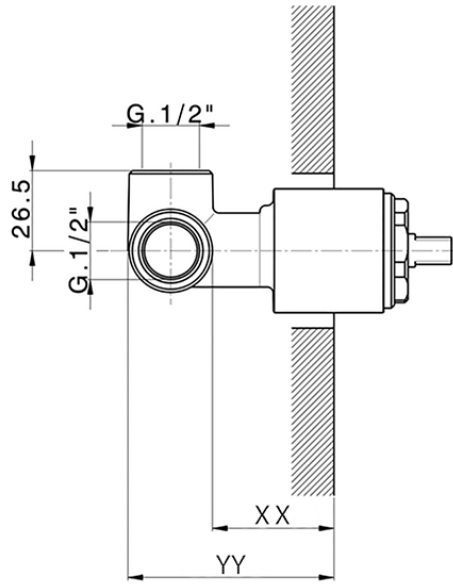

## Parte externa monomando ducha empotrada CHRONOS\_CR003000

CR003000

<https://es.huberitalia.com/parte-externa-monomando-ducha-empotrada-chronos-cr003000>

Piastra/Plate/Plaque/Platte/Placa

2-3mm: XX 27-47 YY 54-74

10mm: XX 16-40 YY 43-68

ZB005301

<https://es.huberitalia.com/parte-empotrada-monomando-ducha-empotrado-zb005301>

Piastra/Plate/Plaque/Platte/Placa

2-3mm: XX 27-47 YY 54-74

10mm: XX 16-40 YY 43-68

ZB005300

<https://es.huberitalia.com/parte-empotrada-monomando-ducha-empotrado-zb005300>