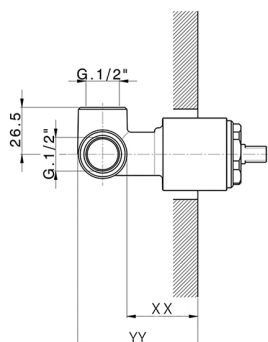

Parte empotrada monomando ducha EMPOTRADO_ZB005301

MODELO **ZB005301**

Parte empotrada monomando ducha, ducha empotrada 1/2", sin parte externa, con silenciadores

ACABADOS DISPONIBLES

04 04 Sin Acabado

CARACTERÍSTICAS

Instalación	Empotrado
Recambio Cartucho	ZZ94035000
Cartucho Monomando 35 mm	
Empotrado	1

Piastra/Plate/Plaque/Platte/Placa
 2-3mm: XX 27-47 YY 54-74
 10mm: XX 16-40 YY 43-68

Parte empotrada monomando ducha EMPOTRADO_ZB005300

MODELO **ZB005300**

Parte empotrada monomando ducha, ducha empotrada 1/2", sin parte externa

ACABADOS DISPONIBLES

04 04 Sin Acabado

CARACTERÍSTICAS

Instalación	Empotrado
Recambio Cartucho	ZZ94035000
Cartucho Monomando 35 mm	
Empotrado	1

Piastra/Plate/Plaque/Platte/Placa
 2-3mm: XX 27-47 YY 54-74
 10mm: XX 16-40 YY 43-68

2025-01-31