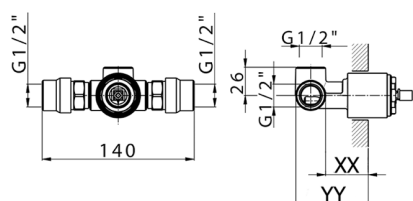

Parte empotrada monomando ducha EMPOTRADO_ZB005301

MODELO **ZB005301**

Parte empotrada monomando ducha, ducha empotrada 1/2", sin parte externa, con silenciadores

ACABADOS DISPONIBLES

04 04 Sin Acabado

CARACTERÍSTICAS

Instalación	Empotrado
Recambio Cartucho	ZZ94035000
Cartucho Monomando 35 mm	
Empotrado	1

Piastra/Plate/Plaque/Platte/Placa
 2-3mm: XX 27-47 YY 54-74
 10mm: XX 16-40 YY 43-68

Parte empotrada monomando ducha EMPOTRADO_ZB005300

MODELO **ZB005300**

Parte empotrada monomando ducha, ducha empotrada 1/2", sin parte externa

ACABADOS DISPONIBLES

04 04 Sin Acabado

CARACTERÍSTICAS

Instalación	Empotrado
Recambio Cartucho	ZZ94035000
Cartucho Monomando 35 mm	
Empotrado	1

Piastra/Plate/Plaque/Platte/Placa
 2-3mm: XX 27-47 YY 54-74
 10mm: XX 16-40 YY 43-68

2025-01-31