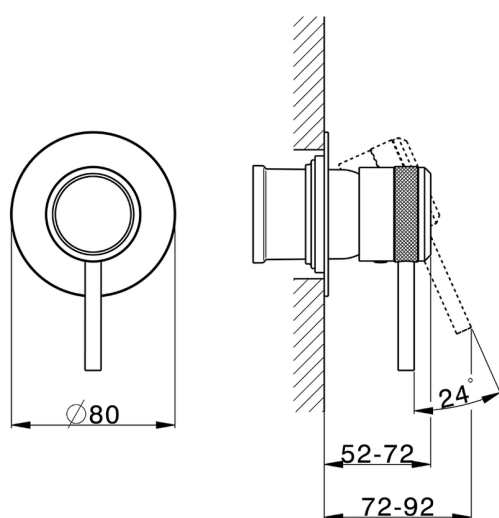

Parte externa monomando ducha empotrada CHRONOS_CR003000

MODELO **CR003000**

Parte externa monomando ducha empotrada, sin parte empotrada, para art. ZB005300 - ZB005301

ACABADOS DISPONIBLES

-  **21** 21 Cromo
-  **2F** 2F Níquel Cepillado
-  **2Q** 2Q Black Titanium

CARACTERÍSTICAS

Instalación	Empotrado
Empotrado 2	ZB005301
	ZB005300

Parte externa monomando ducha empotrada CHRONOS_CR003000

CR003000

<https://es.huberitalia.com/parte-externa-monomando-ducha-empotrada-chronos-cr003000>

Parte empotrada monomando ducha EMPOTRADO_ZB005301

MODELO **ZB005301**

Parte empotrada monomando ducha, ducha empotrada 1/2", sin parte externa, con silenciadores

ACABADOS DISPONIBLES

04 04 Sin Acabado

CARACTERÍSTICAS

Piastra/Plate/Plaque/Platte/Placa
 2-3mm: XX 27-47 YY 54-74
 10mm: XX 16-40 YY 43-68

2025-01-31