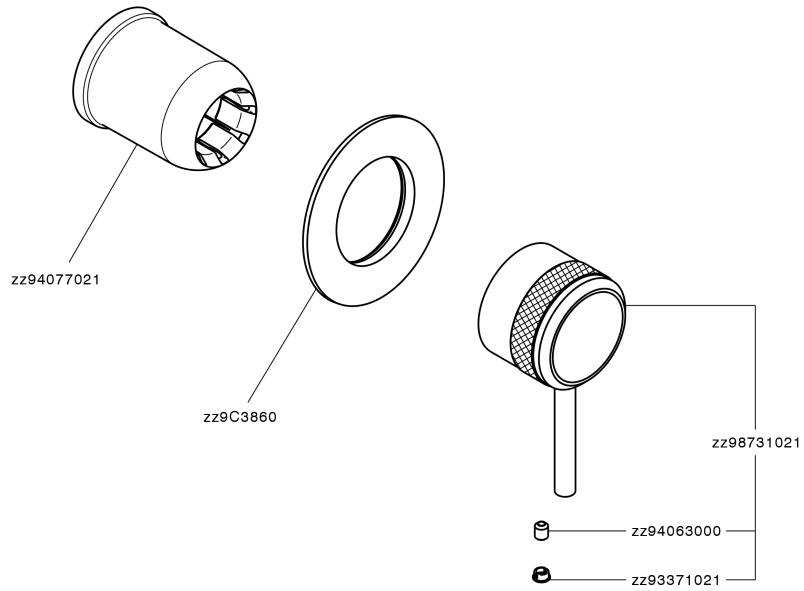

Parte externa monomando ducha empotrada CHRONOS_CR003000

MODELO **CR003000**

Parte externa monomando ducha empotrada, sin parte empotrada, para art. ZB005300 - ZB005301

ACABADOS DISPONIBLES

-  **21** 21 Cromo
-  **2F** 2F Níquel Cepillado
-  **2Q** 2Q Black Titanium

CARACTERÍSTICAS

Instalación	Empotrado
Empotrado 2	ZB005301
	ZB005300

Parte externa monomando ducha empotrada CHRONOS_CR003000

CR003000

<https://es.huberitalia.com/parte-externa-monomando-ducha-empotrada-chronos-cr003000>

Parte empotrada monomando ducha EMPOTRADO_ZB005301

MODELO **ZB005301**

Parte empotrada monomando ducha, ducha empotrada 1/2", sin parte externa, con silenciadores

ACABADOS DISPONIBLES

04 04 Sin Acabado

CARACTERÍSTICAS

Piastra/Plate/Plaque/Platte/Placa
 2-3mm: XX 27-47 YY 54-74
 10mm: XX 16-40 YY 43-68

2025-01-31