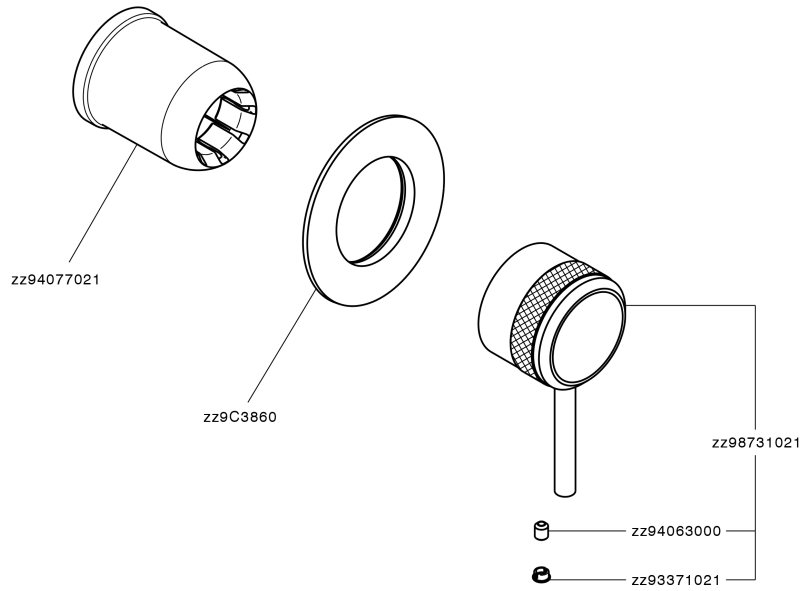

Parte externa monomando ducha empotrada CHRONOS_CR003000

CR003000

<https://es.huberitalia.com/parte-externa-monomando-ducha-empotrada-chronos-cr003000>

Parte empotrada monomando ducha EMPOTRADO_ZB005301

ZB005301

<https://es.huberitalia.com/parte-empotrada-monomando-ducha-empotrado-zb005301>

Parte empotrada monomando ducha EMPOTRADO_ZB005300

ZB005300

<https://es.huberitalia.com/parte-empotrada-monomando-ducha-empotrado-zb005300>