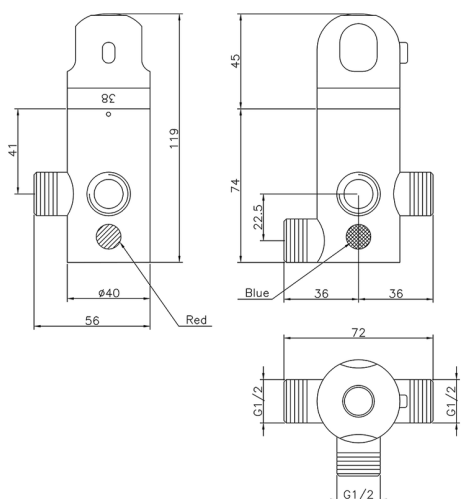

## Termostático para caldera CLINIC&TECHNICAL\_42.01H.

MODELO **42.01H.**

Termostático para caldera

ACABADOS DISPONIBLES

CARACTERÍSTICAS