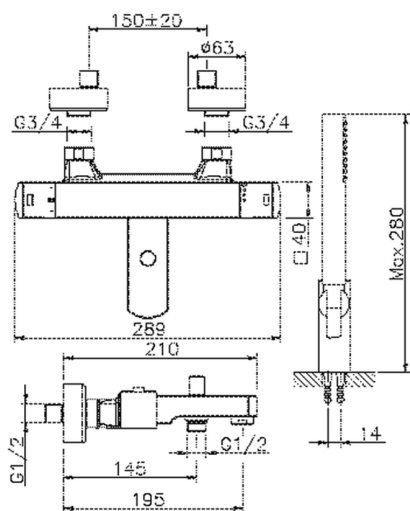

## Bañera termostática con duplex DADO\_DDD27010

MODELO **DDD27010**

Bañera termostática con duplex, soporte duchita articulado mural, duchita una función minimalista Ø 26 mm de ABS, flexible liso SILVERFLEX 150 cm

### CARACTERÍSTICAS

Recambio Cartucho **22.04A.AR - ZZ97279004**

**Cartucho Termostático Argo 2 (filtro lungo)**