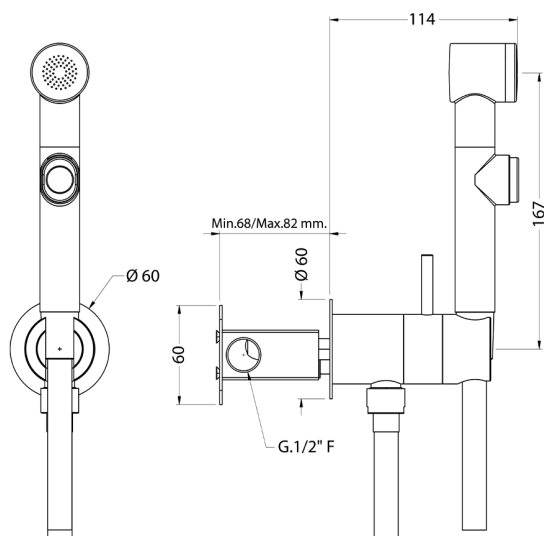

## Kit ducha higiénica para bidé COLECTIVIDAD\_H3007945

MODELO **H3007945**

Kit ducha higiénica para bidé, soporte mural redondo, mezclado progresivo agua caliente-fría, comprensivo de parte empotrada, Ducha higiénica de ABS - flexible PVC 120 cm

ACABADOS DISPONIBLES

**21** 21 Cromo

CARACTERÍSTICAS

**Ducha higiénica**