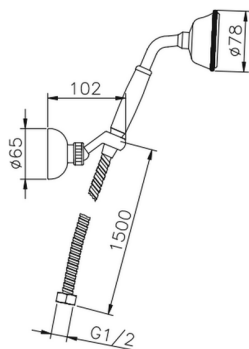

Conjunto ducha con duplex Victorian SHOWER_63.03H.

MODELO **63.03H.**

Conjunto ducha con duplex Victorian, soporte duchita articulado mural, duchita una función Ø 78 mm de Latón, flexible Latón 150 cm

ACABADOS DISPONIBLES

-  **AC** AC Níquel Satinado Cepillado
-  **AG** AG Oro Viejo
-  **BA** BA Bronce Viejo
-  **CR** CR Cromo
-  **2W** 2W Oro Cepillado

CARACTERÍSTICAS

2025-01-06