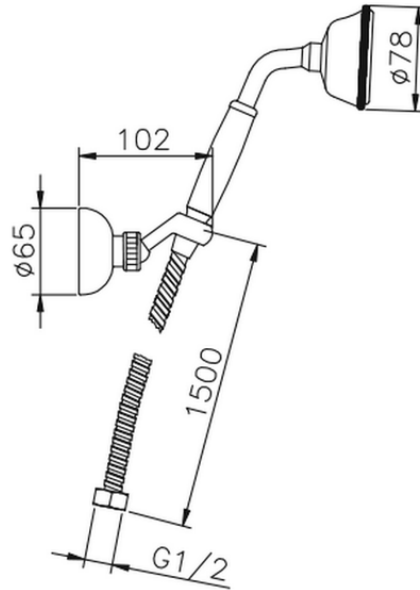

Conjunto ducha con duplex Victorian SHOWER_63.03H.

63.03H.

<https://es.huberitalia.com/conjunto-ducha-con-duplex-victorian-shower-63-03h>

2025-01-06