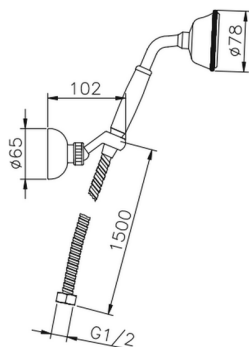

Conjunto ducha con duplex Victorian SHOWER_63.03H.

MODELO **63.03H.**

Conjunto ducha con duplex Victorian, soporte duchita articulado mural, duchita una función Ø 78 mm de Latón, flexible Latón 150 cm

ACABADOS DISPONIBLES

-  **AC** AC Níquel Satinado Cepillado
-  **AG** AG Oro Viejo
-  **BA** BA Bronce Viejo
-  **CR** CR Cromo
-  **2W** 2W Oro Cepillado

CARACTERÍSTICAS

2025-01-05