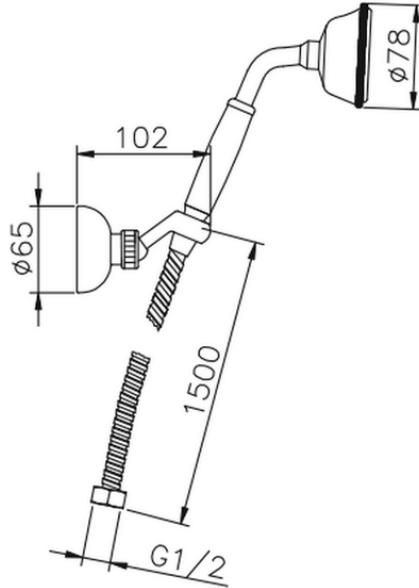

Conjunto ducha con duplex Victorian SHOWER_63.03H.

63.03H.

<https://es.huberitalia.com/conjunto-ducha-con-duplex-victorian-shower-63-03h>

2025-01-05