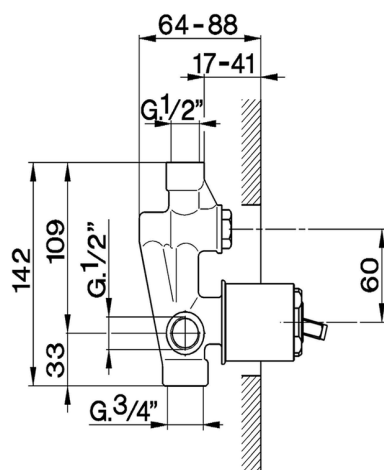

Parte externa monomando baño/ducha empotrado CROISSETTE_CM002100

MODELO **CM002100**

Parte externa monomando baño/ducha empotrado, desviador automático 2 salidas, sin parte empotrada, para art. ZB002210

ACABADOS DISPONIBLES

-  **21** 21 Cromo
-  **27** 27 Bronce Viejo
-  **2G** 2G Oro Viejo
-  **2W** 2W Oro Cepillado

CARACTERÍSTICAS

Instalación **Empotrado**
Empotrado 1 **ZB002210**

Parte externa monomando baño/ducha empotrado CROISSETTE_CM002100

CM002100

<https://es.huberitalia.com/parte-externa-monomando-bano-ducha-empotrado-croisette-cm002100>

Parte empotrada monomando baño/ducha EMPOTRADO_ZB002210

MODELO **ZB002210**

Parte empotrada monomando baño/ducha, desviador
2 salidas 1/2" y 3/4", sin parte externa

ACABADOS DISPONIBLES

04 04 Sin Acabado

CARACTERÍSTICAS

Instalación	Empotrado
Recambio Cartucho	ZZ92909000
Cartucho Monomando 43 mm	
Empotrado	1

2024-11-23