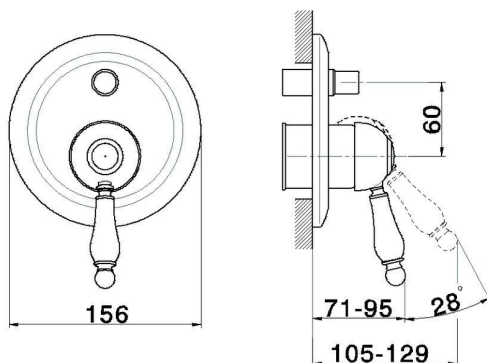

Parte externa monomando baño/ducha empotrado CROISSETTE_CM002100

MODELO **CM002100**

Parte externa monomando baño/ducha empotrado, desviador automático 2 salidas, sin parte empotrada, para art. ZB002210

ACABADOS DISPONIBLES

-  **21** 21 Cromo
-  **27** 27 Bronce Viejo
-  **2G** 2G Oro Viejo
-  **2W** 2W Oro Cepillado

CARACTERÍSTICAS

Instalación **Empotrado**
Empotrado 1 **ZB002210**

Parte externa monomando baño/ducha empotrado CROISSETTE_CM002100

CM002100

<https://es.huberitalia.com/parte-externa-monomando-bano-ducha-empotrado-croisette-cm002100>

Parte empotrada monomando baño/ducha EMPOTRADO_ZB002210

MODELO **ZB002210**

Parte empotrada monomando baño/ducha, desviador
2 salidas 1/2" y 3/4", sin parte externa