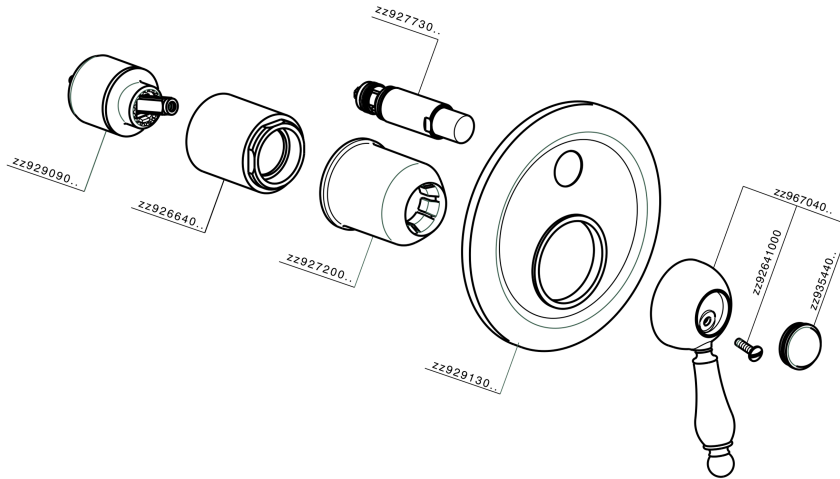

Parte externa monomando baño/ducha empotrado CROISSETTE_CM002100

MODELO **CM002100**

Parte externa monomando baño/ducha empotrado, desviador automático 2 salidas, sin parte empotrada, para art. ZB002210

ACABADOS DISPONIBLES

-  **21** 21 Cromo
-  **27** 27 Bronce Viejo
-  **2G** 2G Oro Viejo
-  **2W** 2W Oro Cepillado

CARACTERÍSTICAS

Instalación **Empotrado**
Empotrado 1 **ZB002210**

Parte externa monomando baño/ducha empotrado CROISSETTE_CM002100

CM002100

<https://es.huberitalia.com/parte-externa-monomando-bano-ducha-empotrado-croisette-cm002100>

Parte empotrada monomando baño/ducha EMPOTRADO_ZB002210

MODELO **ZB002210**

Parte empotrada monomando baño/ducha, desviador
2 salidas 1/2" y 3/4", sin parte externa

ACABADOS DISPONIBLES

04 04 Sin Acabado

CARACTERÍSTICAS

Instalación	Empotrado
Recambio Cartucho	ZZ92909000
Cartucho Monomando 43 mm	
Empotrado	1

2024-11-23