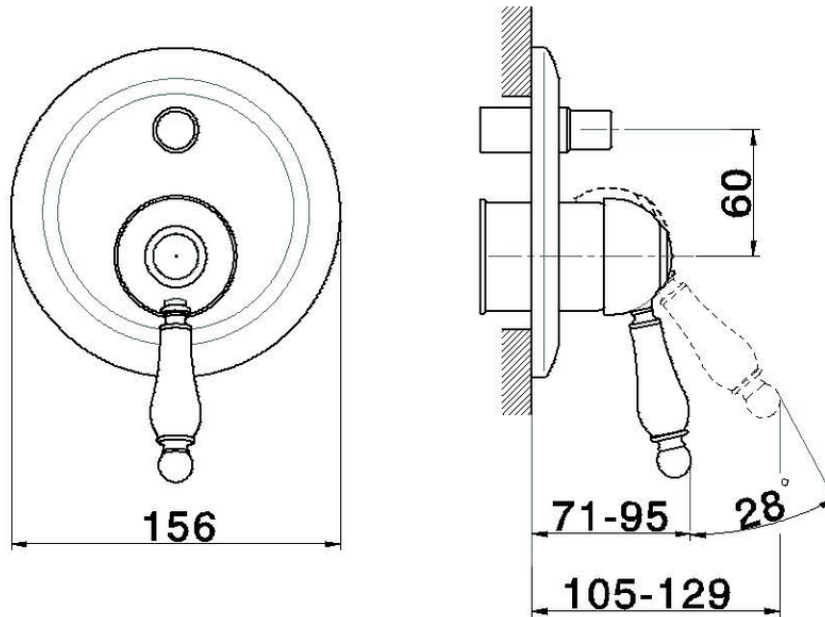

Parte externa monomando baño/ducha empotrado CROISETTE_CM002100

CM002100

<https://es.huberitalia.com/parte-externa-monomando-bano-ducha-empotrado-croisette-cm002100>

ZB002210

<https://es.huberitalia.com/parte-empotrada-monomando-bano-ducha-empotrado-zb002210>