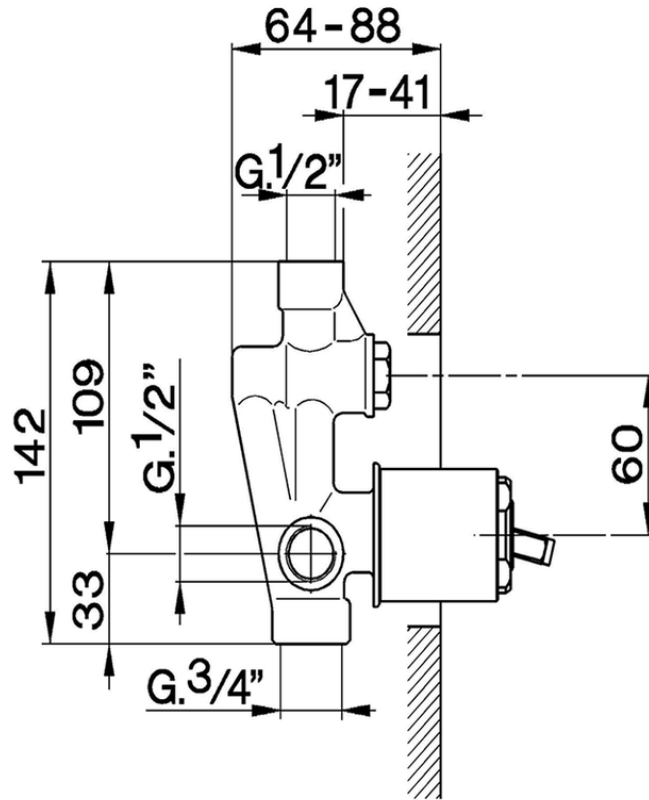

Parte externa monomando baño/ducha empotrado CROISETTE_CM002100

CM002100

<https://es.huberitalia.com/parte-externa-monomando-bano-ducha-empotrado-croisette-cm002100>

ZB002210

<https://es.huberitalia.com/parte-empotrada-monomando-bano-ducha-empotrado-zb002210>