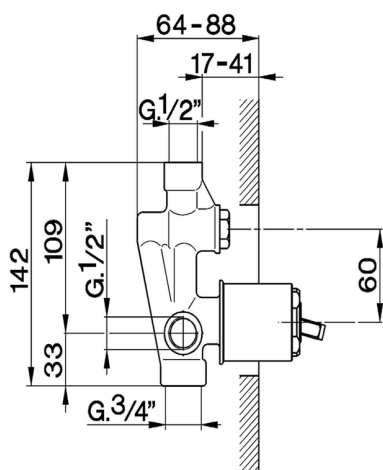

Parte externa monomando baño/ducha empotrado CROISSETTE_CM002100

MODELO **CM002100**

Parte externa monomando baño/ducha empotrado, desviador automático 2 salidas, sin parte empotrada, para art. ZB002210

ACABADOS DISPONIBLES

-  **21** 21 Cromo
-  **27** 27 Bronce Viejo
-  **2G** 2G Oro Viejo
-  **2W** 2W Oro Cepillado

CARACTERÍSTICAS

Instalación **Empotrado**
Empotrado 1 **ZB002210**

Parte externa monomando baño/ducha empotrado CROISSETTE_CM002100

CM002100

<https://es.huberitalia.com/parte-externa-monomando-bano-ducha-empotrado-croisette-cm002100>

Parte empotrada monomando baño/ducha EMPOTRADO_ZB002210

MODELO **ZB002210**

Parte empotrada monomando baño/ducha, desviador
2 salidas 1/2" y 3/4", sin parte externa

ACABADOS DISPONIBLES

04 04 Sin Acabado

CARACTERÍSTICAS

Instalación	Empotrado
Recambio Cartucho	ZZ92909000
Cartucho Monomando 43 mm	
Empotrado	1

2024-11-23