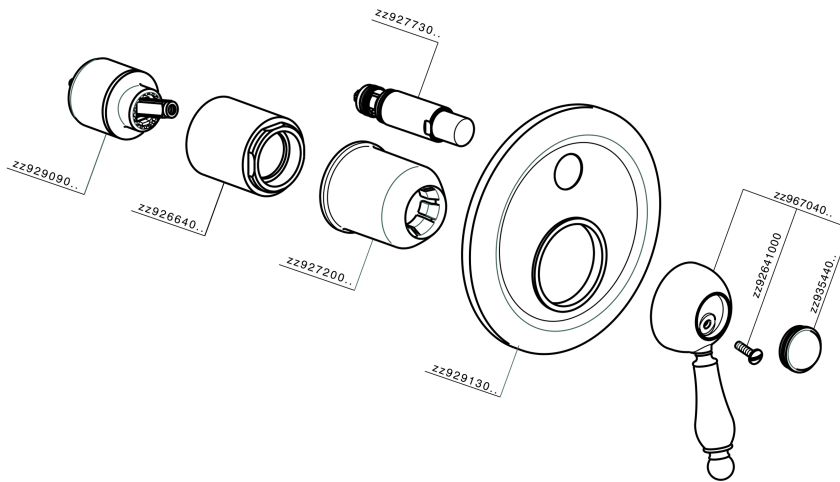

Parte externa monomando baño/ducha empotrado CROISSETTE_CM002100

MODELO **CM002100**

Parte externa monomando baño/ducha empotrado, desviador automático 2 salidas, sin parte empotrada, para art. ZB002210

ACABADOS DISPONIBLES

-  **21** 21 Cromo
-  **27** 27 Bronce Viejo
-  **2G** 2G Oro Viejo
-  **2W** 2W Oro Cepillado

CARACTERÍSTICAS

Instalación **Empotrado**
Empotrado 1 **ZB002210**

Parte externa monomando baño/ducha empotrado CROISSETTE_CM002100

CM002100

<https://es.huberitalia.com/parte-externa-monomando-bano-ducha-empotrado-croisette-cm002100>

Parte empotrada monomando baño/ducha EMPOTRADO_ZB002210

MODELO **ZB002210**

Parte empotrada monomando baño/ducha, desviador
2 salidas 1/2" y 3/4", sin parte externa

ACABADOS DISPONIBLES

04 04 Sin Acabado

CARACTERÍSTICAS

Instalación	Empotrado
Recambio Cartucho	ZZ92909000
Cartucho Monomando 43 mm	
Empotrado	1

2024-11-23