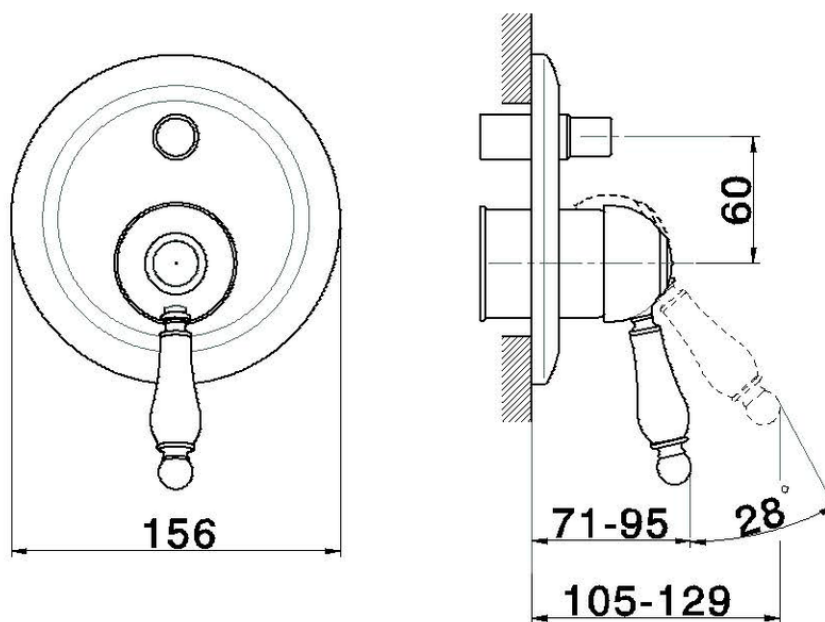

## Parte externa monomando baño/ducha empotrado CROISETTE\_CM002100

CM002100

<https://es.huberitalia.com/parte-externa-monomando-bano-ducha-empotrado-croisette-cm002100>

ZB002210

<https://es.huberitalia.com/parte-empotrada-monomando-bano-ducha-empotrado-zb002210>