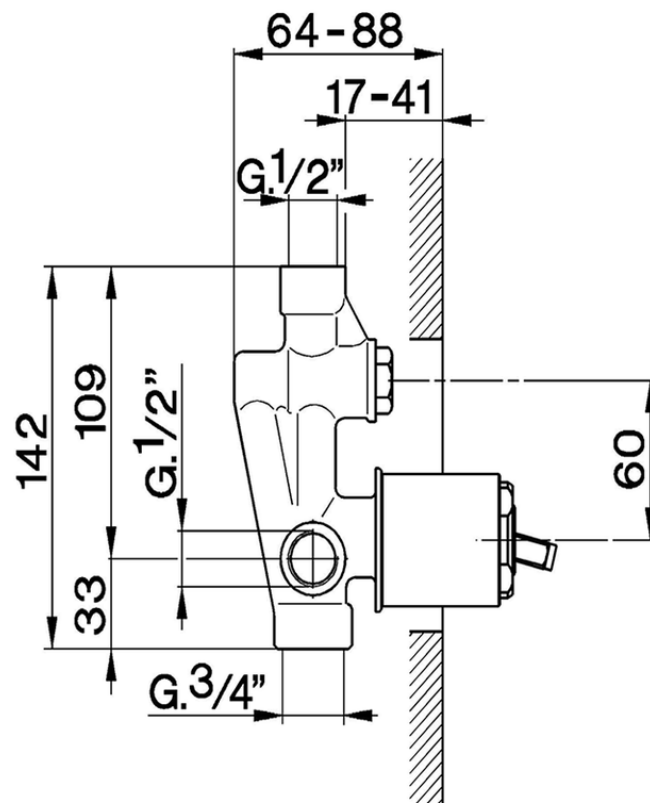

## Parte externa monomando baño/ducha empotrado CROISETTE\_CM002100

CM002100

<https://es.huberitalia.com/parte-externa-monomando-bano-ducha-empotrado-croisette-cm002100>

ZB002210

<https://es.huberitalia.com/parte-empotrada-monomando-bano-ducha-empotrado-zb002210>