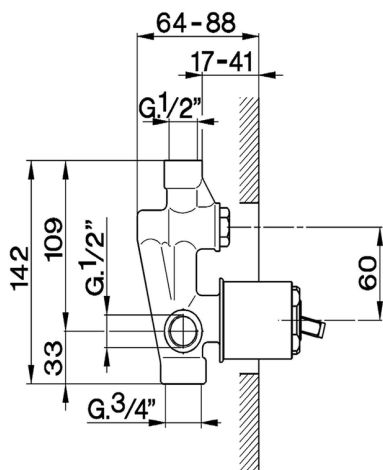

## Parte externa monomando baño/ducha empotrado CROISSETTE\_CM002100

MODELO **CM002100**

Parte externa monomando baño/ducha empotrado, desviador automático 2 salidas, sin parte empotrada, para art. ZB002210

## Parte externa monomando baño/ducha empotrado CROISSETTE\_CM002100

CM002100

<https://es.huberitalia.com/parte-externa-monomando-bano-ducha-empotrado-croisette-cm002100>

## Parte empotrada monomando baño/ducha EMPOTRADO\_ZB002210

MODELO **ZB002210**

Parte empotrada monomando baño/ducha, desviador  
2 salidas 1/2" y 3/4", sin parte externa

ACABADOS DISPONIBLES

**04** 04 Sin Acabado

CARACTERÍSTICAS

Instalación	<b>Empotrado</b>
Recambio Cartucho	<b>ZZ92909000</b>
<b>Cartucho Monomando 43 mm</b>	
Empotrado	<b>1</b>

2024-11-24