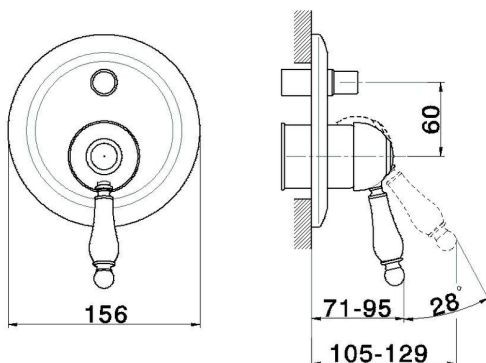

## Parte externa monomando baño/ducha empotrado CROISSETTE\_CM002100

MODELO **CM002100**

Parte externa monomando baño/ducha empotrado, desviador automático 2 salidas, sin parte empotrada, para art. ZB002210

### CARACTERÍSTICAS

Instalación **Empotrado**  
 Empotrado 1 **ZB002210**

## Parte externa monomando baño/ducha empotrado CROISSETTE\_CM002100

CM002100

<https://es.huberitalia.com/parte-externa-monomando-bano-ducha-empotrado-croisette-cm002100>

## Parte empotrada monomando baño/ducha EMPOTRADO\_ZB002210

MODELO **ZB002210**

Parte empotrada monomando baño/ducha, desviador  
2 salidas 1/2" y 3/4", sin parte externa

ACABADOS DISPONIBLES

**04** 04 Sin Acabado