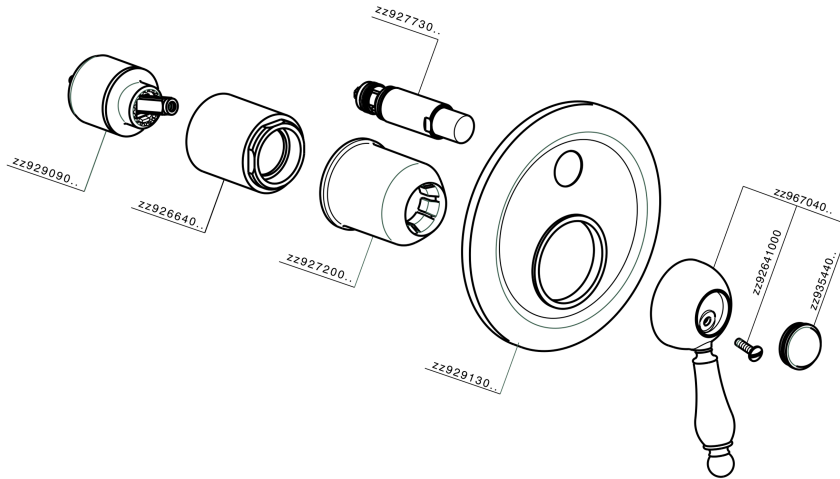

## Parte externa monomando baño/ducha empotrado CROISSETTE\_CM002100

MODELO **CM002100**

Parte externa monomando baño/ducha empotrado, desviador automático 2 salidas, sin parte empotrada, para art. ZB002210

### CARACTERÍSTICAS

Instalación **Empotrado**  
 Empotrado 1 **ZB002210**

## Parte externa monomando baño/ducha empotrado CROISSETTE\_CM002100

CM002100

<https://es.huberitalia.com/parte-externa-monomando-bano-ducha-empotrado-croisette-cm002100>

## Parte empotrada monomando baño/ducha EMPOTRADO\_ZB002210

MODELO **ZB002210**

Parte empotrada monomando baño/ducha, desviador  
2 salidas 1/2" y 3/4", sin parte externa

ACABADOS DISPONIBLES

**04** 04 Sin Acabado