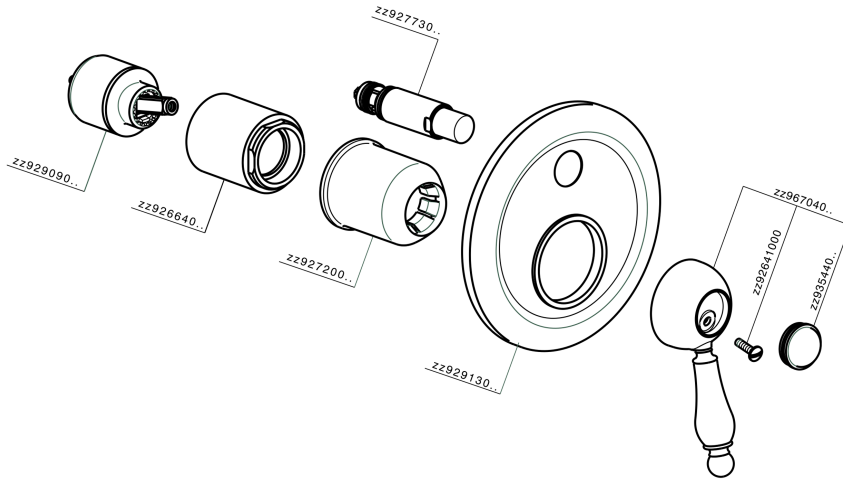

Parte externa monomando baño/ducha empotrado CROISSETTE_CM002100

CM002100

<https://es.huberitalia.com/parte-externa-monomando-bano-ducha-empotrado-croisette-cm002100>

Parte empotrada monomando baño/ducha EMPOTRADO_ZB002210

ZB002210

<https://es.huberitalia.com/parte-empotrada-monomando-bano-ducha-empotrado-zb002210>

2024-11-21