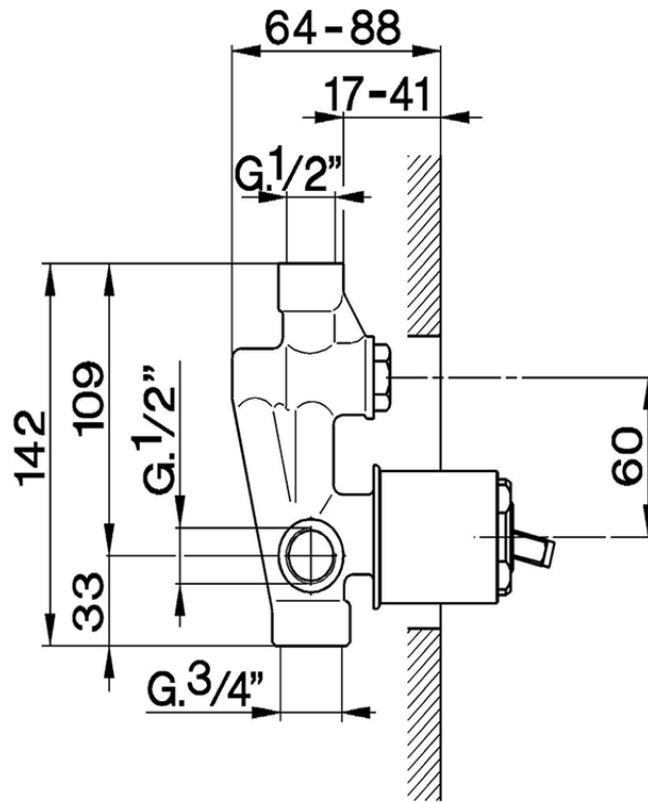

## Parte externa monomando baño/ducha empotrado CROISSETTE\_CM002100

CM002100

<https://es.huberitalia.com/parte-externa-monomando-bano-ducha-empotrado-croisette-cm002100>

ZB002210

<https://es.huberitalia.com/parte-empotrada-monomando-bano-ducha-empotrado-zb002210>