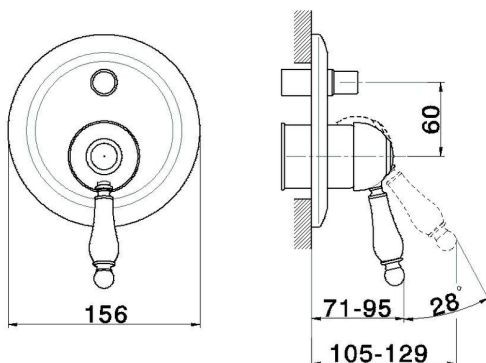

## Parte externa monomando baño/ducha empotrado CROISSETTE\_CM002100

MODELO **CM002100**

Parte externa monomando baño/ducha empotrado, desviador automático 2 salidas, sin parte empotrada, para art. ZB002210

### CARACTERÍSTICAS

Instalación **Empotrado**  
Empotrado 1 **ZB002210**

## Parte externa monomando baño/ducha empotrado CROISSETTE\_CM002100

CM002100

<https://es.huberitalia.com/parte-externa-monomando-bano-ducha-empotrado-croisette-cm002100>

## Parte empotrada monomando baño/ducha EMPOTRADO\_ZB002210

MODELO **ZB002210**

Parte empotrada monomando baño/ducha, desviador  
2 salidas 1/2" y 3/4", sin parte externa

ACABADOS DISPONIBLES

**04** 04 Sin Acabado