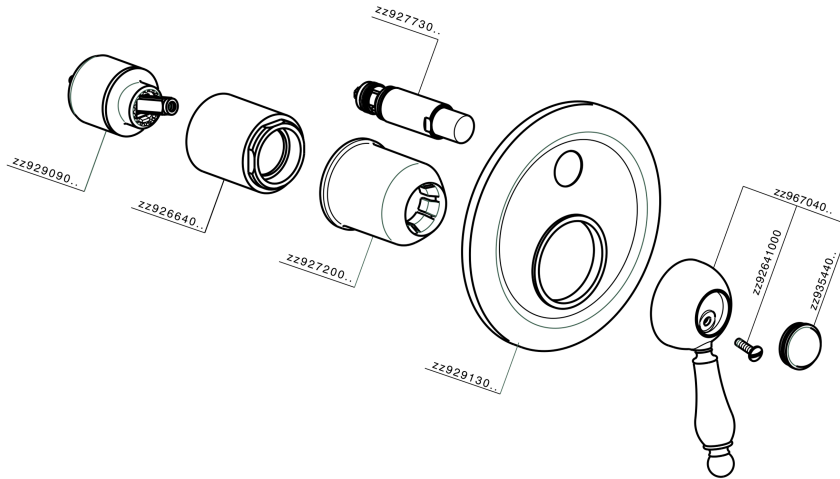

## Parte externa monomando baño/ducha empotrado CROISSETTE\_CM002100

MODELO **CM002100**

Parte externa monomando baño/ducha empotrado, desviador automático 2 salidas, sin parte empotrada, para art. ZB002210

### CARACTERÍSTICAS

Instalación **Empotrado**  
Empotrado 1 **ZB002210**

## Parte externa monomando baño/ducha empotrado CROISSETTE\_CM002100

CM002100

<https://es.huberitalia.com/parte-externa-monomando-bano-ducha-empotrado-croisette-cm002100>

## Parte empotrada monomando baño/ducha EMPOTRADO\_ZB002210

MODELO **ZB002210**

Parte empotrada monomando baño/ducha, desviador  
2 salidas 1/2" y 3/4", sin parte externa

ACABADOS DISPONIBLES

**04** 04 Sin Acabado