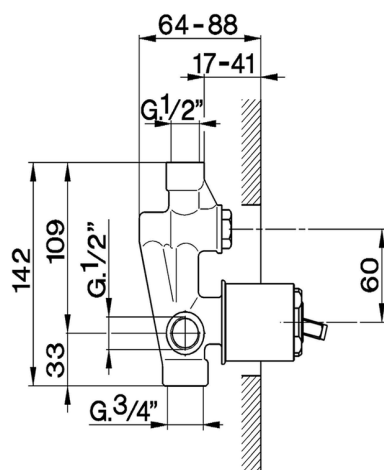

## Parte externa monomando baño/ducha empotrado CROISSETTE\_CM002100

MODELO **CM002100**

Parte externa monomando baño/ducha empotrado, desviador automático 2 salidas, sin parte empotrada, para art. ZB002210

## Parte externa monomando baño/ducha empotrado CROISSETTE\_CM002100

CM002100

<https://es.huberitalia.com/parte-externa-monomando-bano-ducha-empotrado-croisette-cm002100>

## Parte empotrada monomando baño/ducha EMPOTRADO\_ZB002210

MODELO **ZB002210**

Parte empotrada monomando baño/ducha, desviador  
2 salidas 1/2" y 3/4", sin parte externa

ACABADOS DISPONIBLES

**04** 04 Sin Acabado

CARACTERÍSTICAS

Instalación	<b>Empotrado</b>
Recambio Cartucho	<b>ZZ92909000</b>
<b>Cartucho Monomando 43 mm</b>	
Empotrado	<b>1</b>

2024-11-23