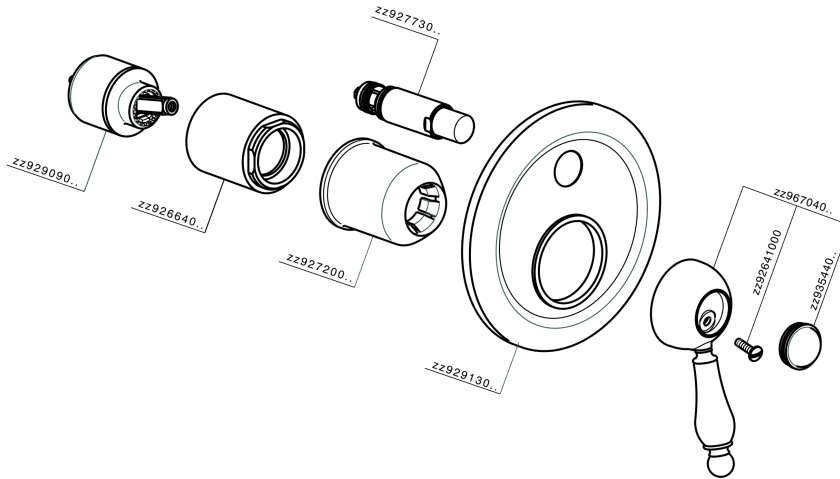

Parte externa monomando baño/ducha empotrado CROISSETTE_CM002100

CM002100

<https://es.huberitalia.com/parte-externa-monomando-bano-ducha-empotrado-croisette-cm002100>

Parte empotrada monomando baño/ducha EMPOTRADO_ZB002210

ZB002210

<https://es.huberitalia.com/parte-empotrada-monomando-bano-ducha-empotrado-zb002210>

2024-11-23