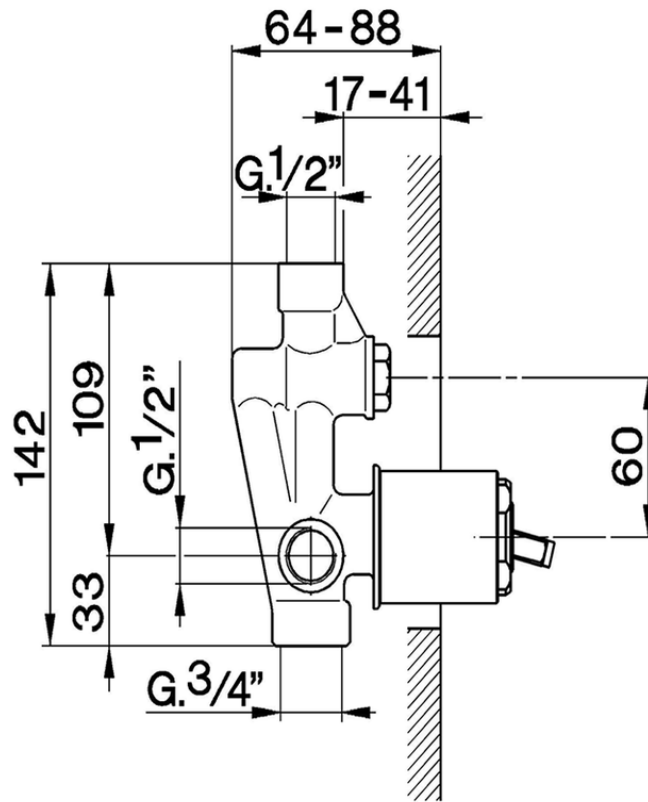

Parte externa monomando baño/ducha empotrado CROISSETTE_CM002100

CM002100

<https://es.huberitalia.com/parte-externa-monomando-bano-ducha-empotrado-croisette-cm002100>

ZB002210

<https://es.huberitalia.com/parte-empotrada-monomando-bano-ducha-empotrado-zb002210>