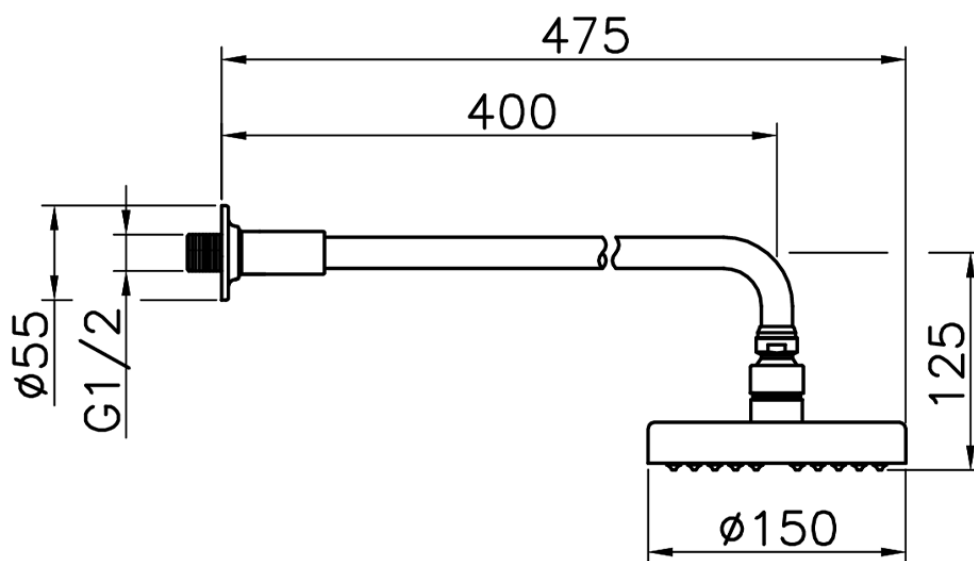

Brazo ducha con rociador Suite SHOWER_614.06H.

614.06H.

<https://es.huberitalia.com/brazo-ducha-con-rociador-suite-shower-614-06h>

2024-11-21