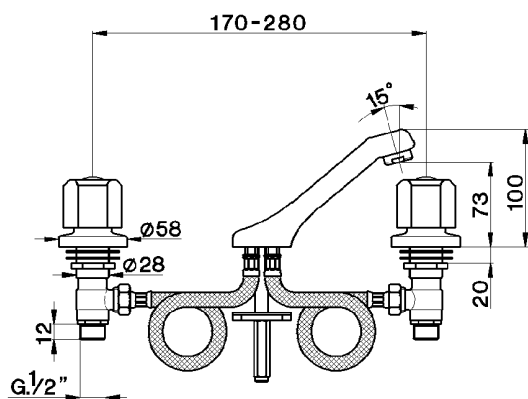

Lavabo 3 agujeros EVA_EV000800

MODELO **EV000800**

Lavabo 3 agujeros, sin desagüe automático, latiguillos acero 1/2" F, sin manetas

ACABADOS DISPONIBLES

CARACTERÍSTICAS

2026-05-20