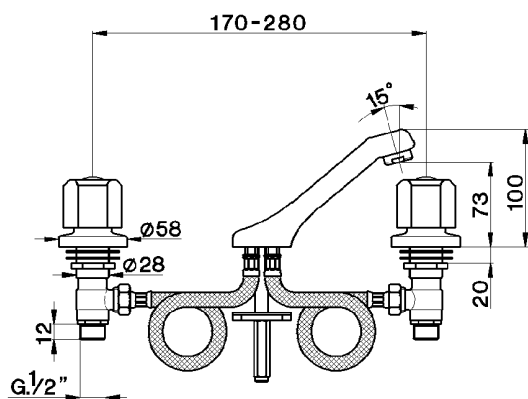

Lavabo 3 agujeros EVA_EV000800

MODELO **EV000800**

Lavabo 3 agujeros, sin desagüe automático, latiguillos acero 1/2" F, sin manetas

ACABADOS DISPONIBLES

CARACTERÍSTICAS

2026-04-29