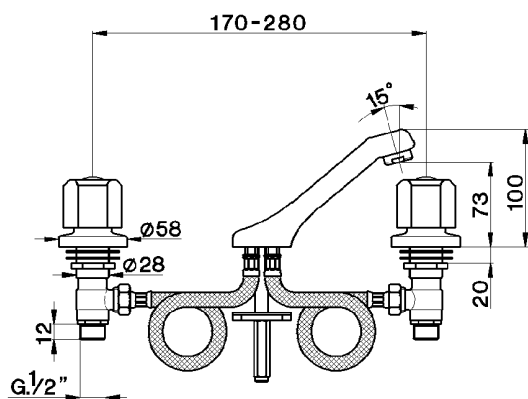

Lavabo 3 agujeros EVA_EV000800

MODELO **EV000800**

Lavabo 3 agujeros, sin desagüe automático, latiguillos acero 1/2" F, sin manetas

ACABADOS DISPONIBLES

CARACTERÍSTICAS

2026-06-10