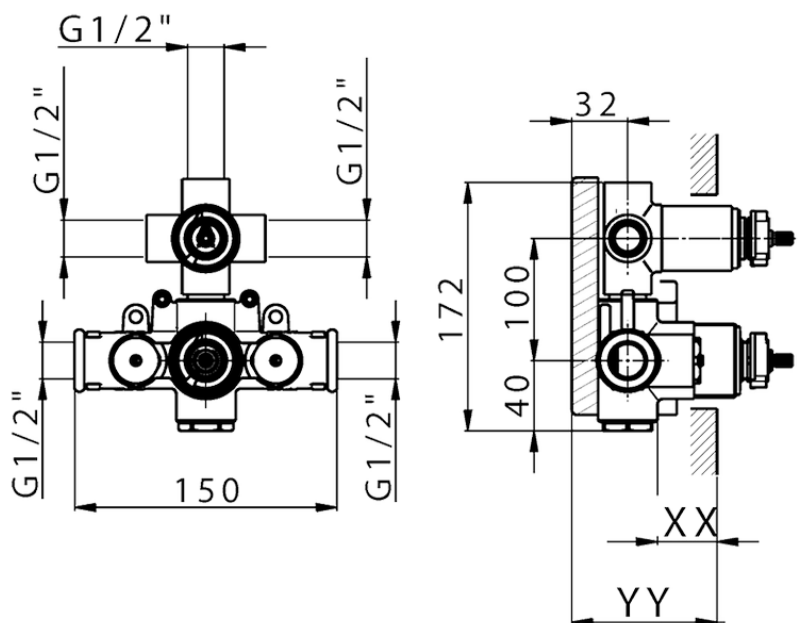

**Parte empotrada termostático ducha 3 salidas EMPOTRADO\_ZB019200**

Piastra/Plate/Plaque/Platte/Placa

2-3mm: XX 25-40 YY 76-91

10mm: XX 21-34 YY 70-83