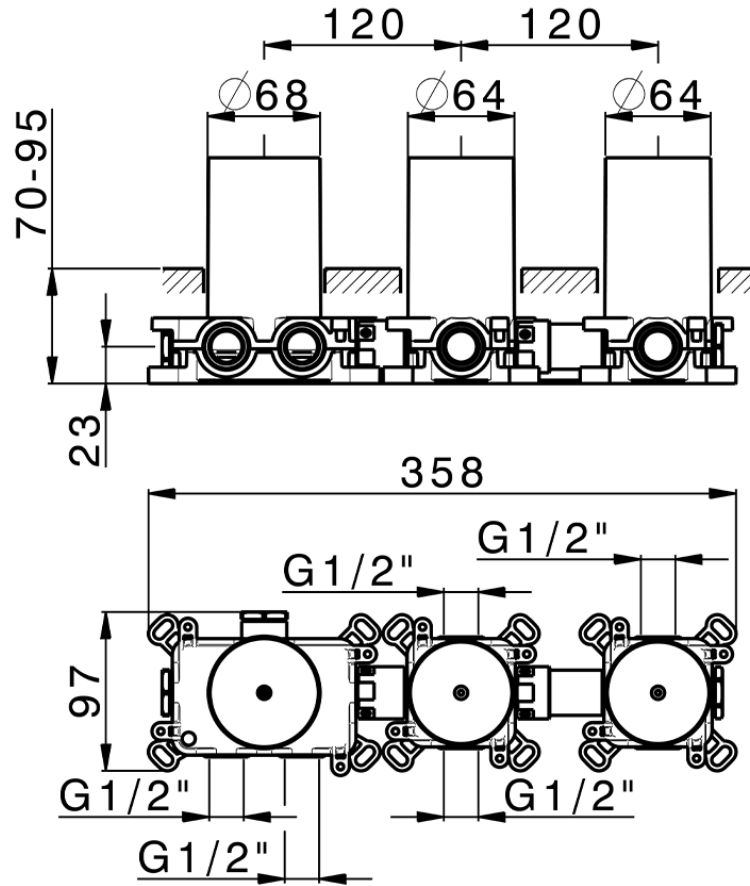

Parte empotrada termostático 2 funciones PUSH

ZB0G62R0

<https://es.huberitalia.com/parte-empotrada-termostatico-2-funciones-pushshower-zb0g62r0>

2025-01-21