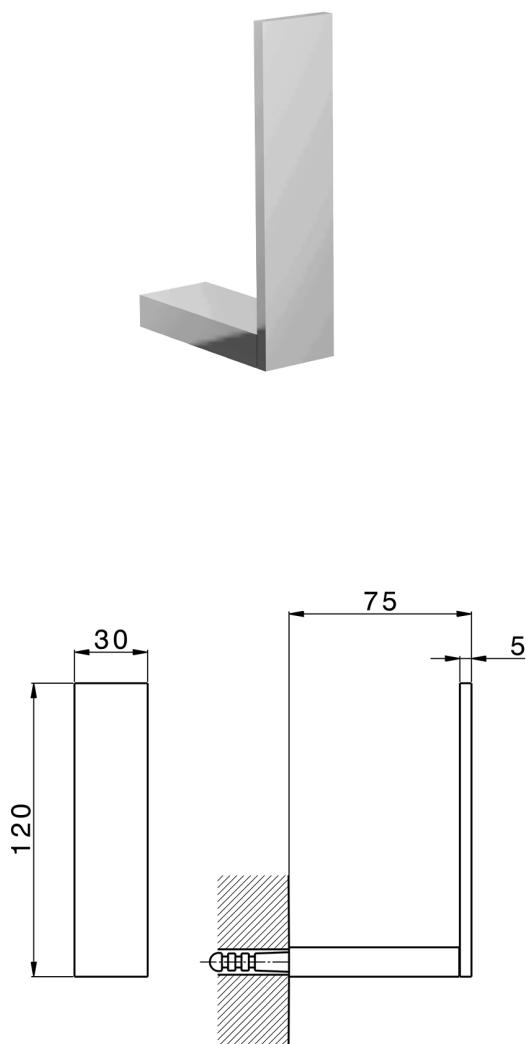

Porta rollo de recambio_ACCESORIOS BAÑO_SQ090410

MODELO **SQ090410**

Porta rollo de recambio

ACABADOS DISPONIBLES

-  **21** 21 Cromo
-  **2B** 2B Níquel Brillo
-  **2F** 2F Níquel Cepillado
-  **2Q** 2Q Black Titanium
-  **40** 40 Negro Mate
-  **4Q** 4Q Blanco Mate