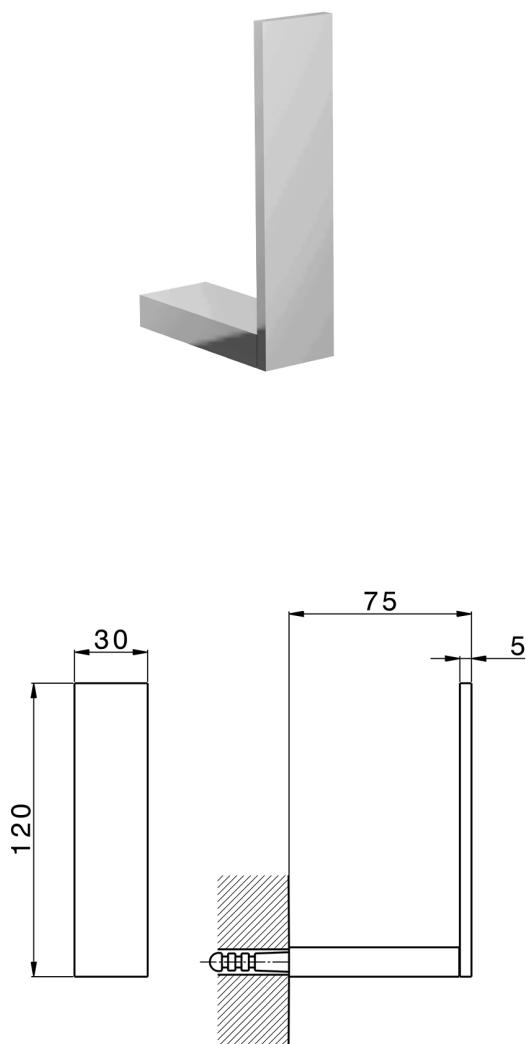

## Porta rollo de recambio\_ACCESORIOS BAÑO\_SQ090410

MODELO **SQ090410**

Porta rollo de recambio

ACABADOS DISPONIBLES

-  **21** 21 Cromo
-  **2B** 2B Níquel Brillo
-  **2F** 2F Níquel Cepillado
-  **2Q** 2Q Black Titanium
-  **40** 40 Negro Mate
-  **4Q** 4Q Blanco Mate