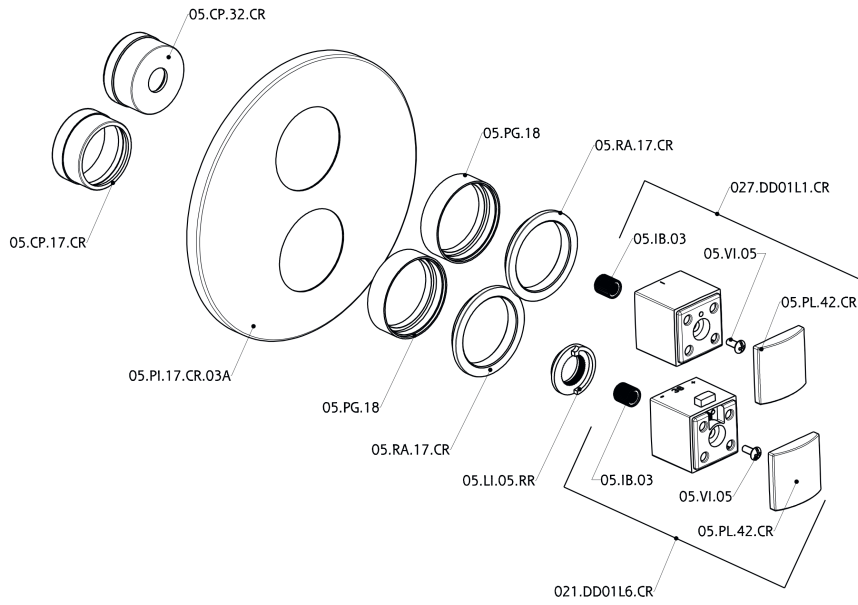

Parte externa termostático ducha emp. 3 salidas THERMO_DD018200

DD018200

<https://es.huberitalia.com/parte-externa-termostatico-ducha-emp-3-salidas-thermo-dd018200>

Parte empotrada termostático ducha 3 salidas EMPOTRADO_ZB018201

ZB018201

<https://es.huberitalia.com/parte-empotrada-termostatico-ducha-3-salidas-empotrado-zb018201>

2026-06-10