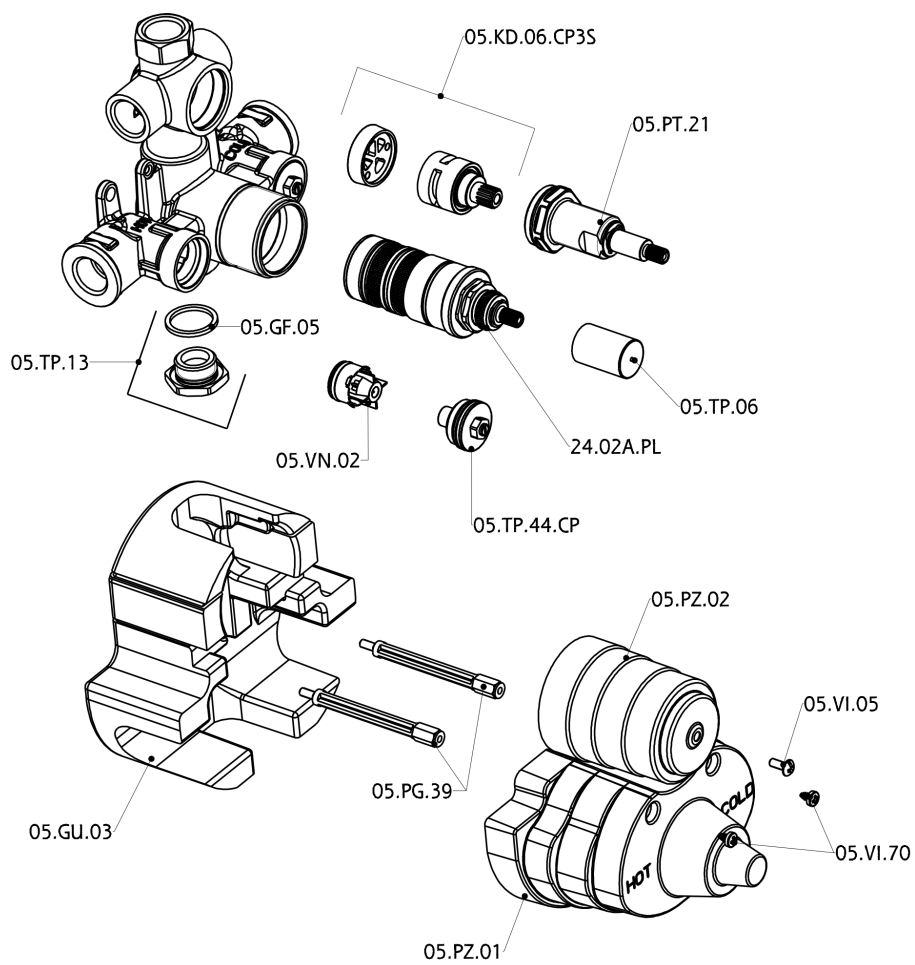

Parte externa termostático ducha emp. 3 salidas THERMO_DD018200

DD018200

<https://es.huberitalia.com/parte-externa-termostatico-ducha-emp-3-salidas-thermo-dd018200>

Parte empotrada termostático ducha 3 salidas EMPOTRADO_ZB018201

ZB018201

<https://es.huberitalia.com/parte-empotrada-termostatico-ducha-3-salidas-empotrado-zb018201>

2026-06-10