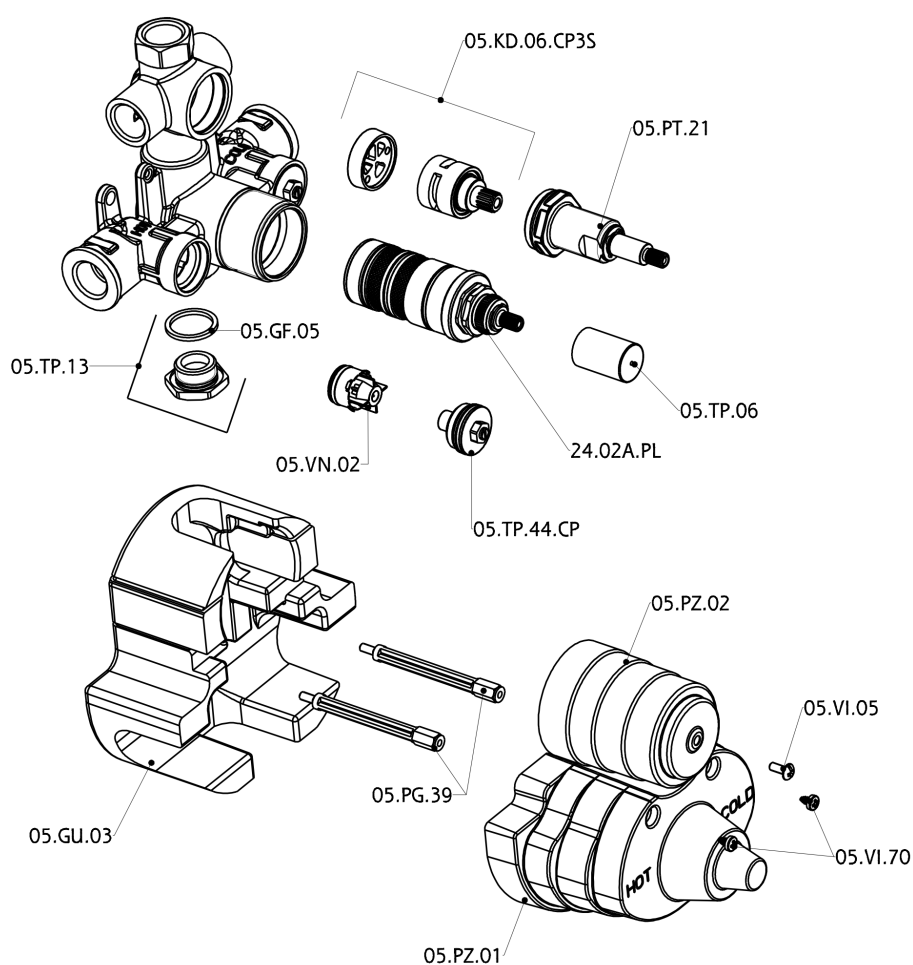

Parte externa termostático ducha emp. 3 salidas THERMO_DD018200

DD018200

<https://es.huberitalia.com/parte-externa-termostatico-ducha-emp-3-salidas-thermo-dd018200>

Parte empotrada termostático ducha 3 salidas EMPOTRADO_ZB018201

ZB018201

<https://es.huberitalia.com/parte-empotrada-termostatico-ducha-3-salidas-empotrado-zb018201>

2026-06-30