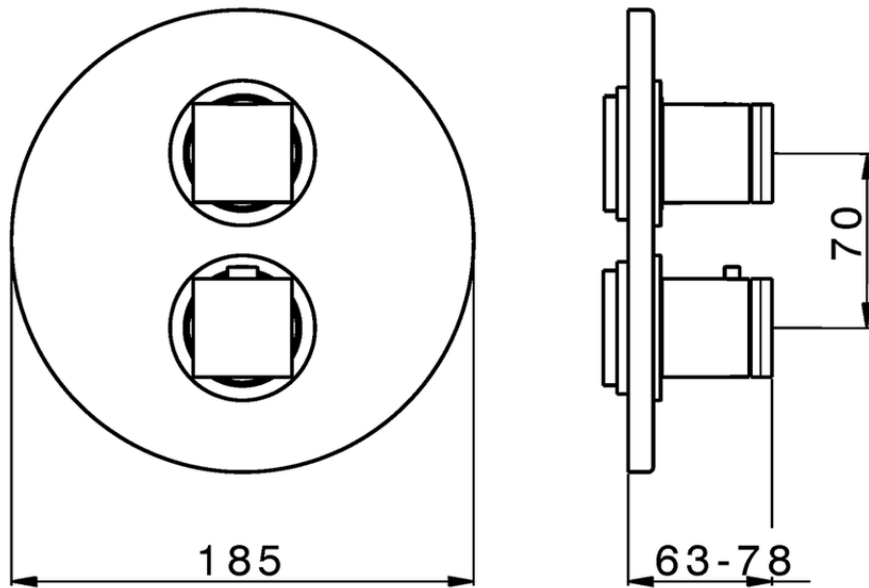

## Parte externa termostático ducha emp. 3 salidas THERMO\_DD018200

DD018200

<https://es.huberitalia.com/parte-externa-termostatico-ducha-emp-3-salidas-thermo-dd018200>

Piastra/Plate/Plaque/Platte/Placa

2-3mm: XX 25-40 YY 76-91

10 mm: XX 16-31 YY 65-80

ZB018201

<https://es.huberitalia.com/parte-empotrada-termostatico-ducha-3-salidas-empotrado-zb018201>

2026-06-10