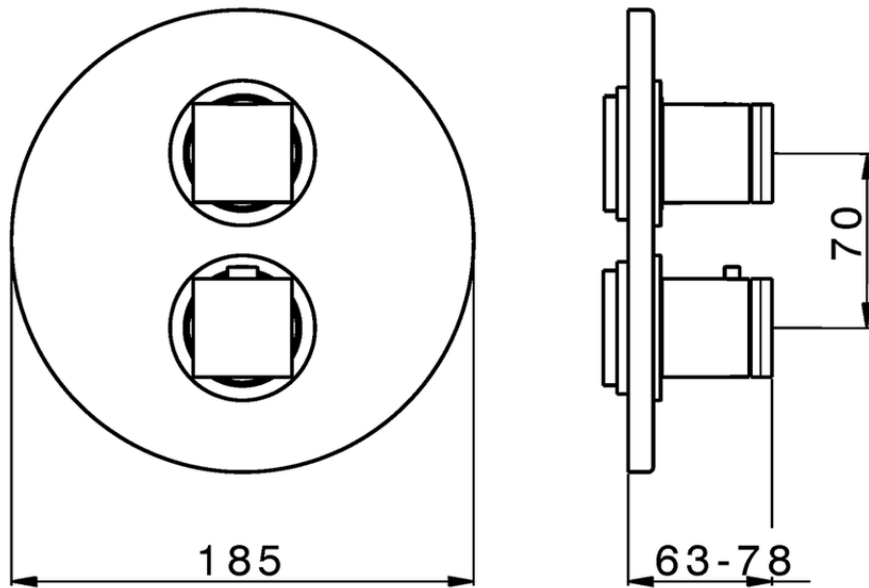

Parte externa termostático ducha emp. 3 salidas THERMO_DD018200

DD018200

<https://es.huberitalia.com/parte-externa-termostatico-ducha-emp-3-salidas-thermo-dd018200>

Piastra/Plate/Plaque/Platte/Placa

2-3mm: XX 25-40 YY 76-91

10 mm: XX 16-31 YY 65-80

ZB018201

<https://es.huberitalia.com/parte-empotrada-termostatico-ducha-3-salidas-empotrado-zb018201>

2026-06-10