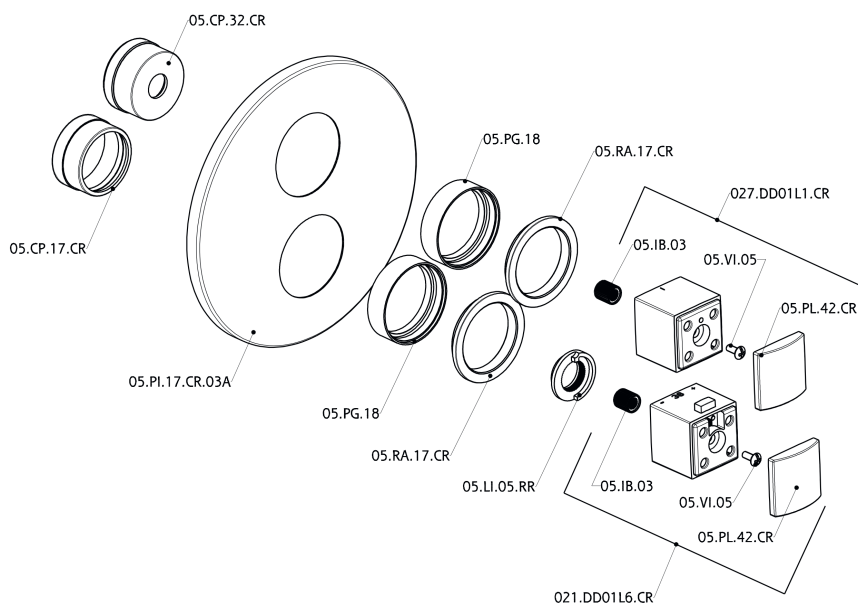

Parte externa termostático ducha emp. 3 salidas THERMO_DD018200

DD018200

<https://es.huberitalia.com/parte-externa-termostatico-ducha-emp-3-salidas-thermo-dd018200>

Parte empotrada termostático ducha 3 salidas EMPOTRADO_ZB018201

ZB018201

<https://es.huberitalia.com/parte-empotrada-termostatico-ducha-3-salidas-empotrado-zb018201>

2026-06-15