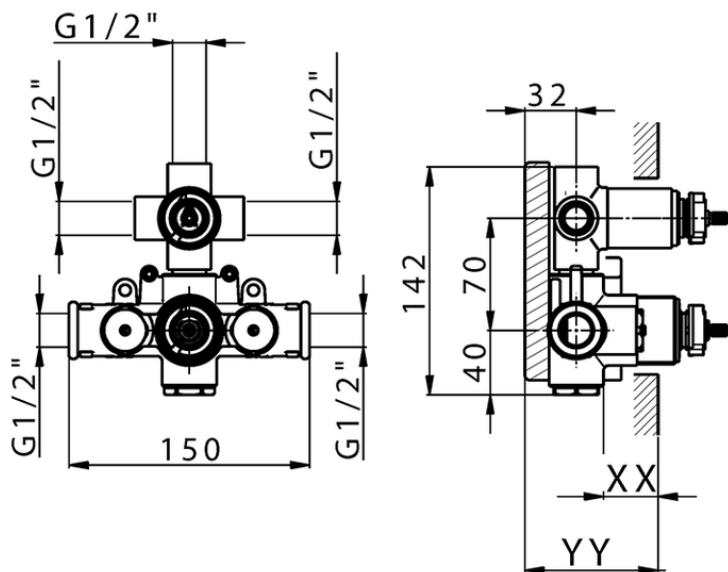

Parte externa termostático ducha emp. 3 salidas THERMO_DD018200

DD018200

<https://es.huberitalia.com/parte-externa-termostatico-ducha-emp-3-salidas-thermo-dd018200>

Piastra/Plate/Plaque/Platte/Placa

2-3mm: XX 25-40 YY 76-91

10 mm: XX 16-31 YY 65-80

ZB018201

<https://es.huberitalia.com/parte-empotrada-termostatico-ducha-3-salidas-empotrado-zb018201>

2026-04-30