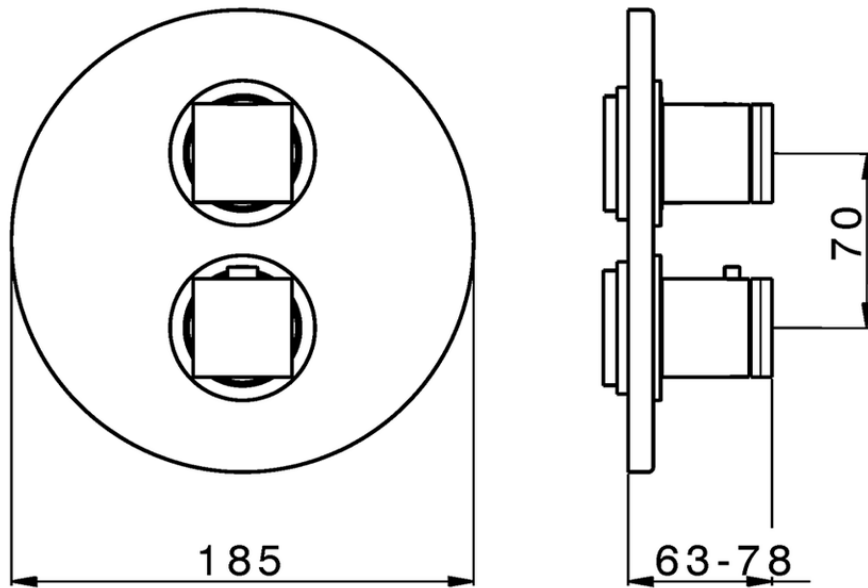

Parte externa termostático ducha emp. 3 salidas THERMO_DD018200

DD018200

<https://es.huberitalia.com/parte-externa-termostatico-ducha-emp-3-salidas-thermo-dd018200>

Piastra/Plate/Plaque/Platte/Placa

2-3mm: XX 25-40 YY 76-91

10 mm: XX 16-31 YY 65-80

ZB018201

<https://es.huberitalia.com/parte-empotrada-termostatico-ducha-3-salidas-empotrado-zb018201>

2026-05-20