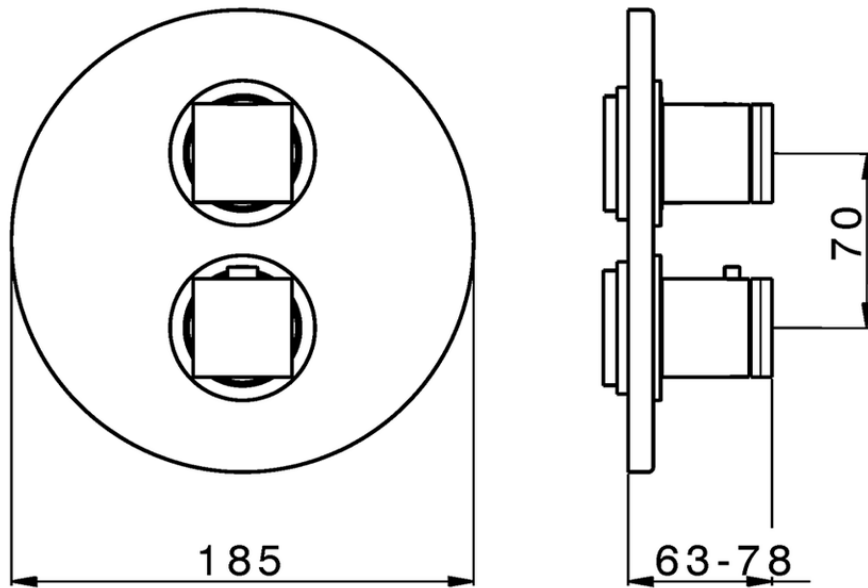

Parte externa termostático ducha emp. 3 salidas THERMO_DD018200

DD018200

<https://es.huberitalia.com/parte-externa-termostatico-ducha-emp-3-salidas-thermo-dd018200>

Piastra/Plate/Plaque/Platte/Placa

2-3mm: XX 25-40 YY 76-91

10 mm: XX 16-31 YY 65-80

ZB018201

<https://es.huberitalia.com/parte-empotrada-termostatico-ducha-3-salidas-empotrado-zb018201>

2026-06-15