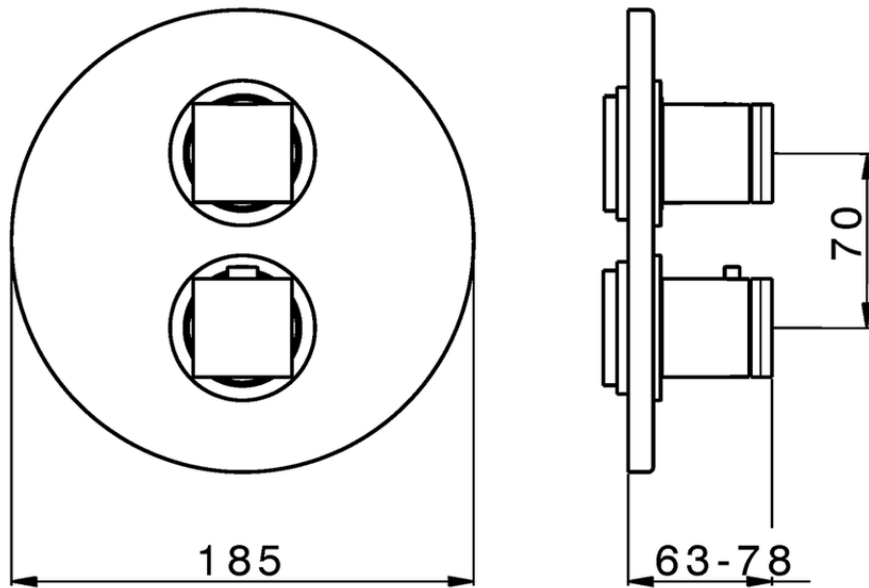

Parte externa termostático ducha emp. 3 salidas THERMO_DD018200

DD018200

<https://es.huberitalia.com/parte-externa-termostatico-ducha-emp-3-salidas-thermo-dd018200>

Piastra/Plate/Plaque/Platte/Placa

2-3mm: XX 25-40 YY 76-91

10 mm: XX 16-31 YY 65-80

ZB018201

<https://es.huberitalia.com/parte-empotrada-termostatico-ducha-3-salidas-empotrado-zb018201>

2026-04-30