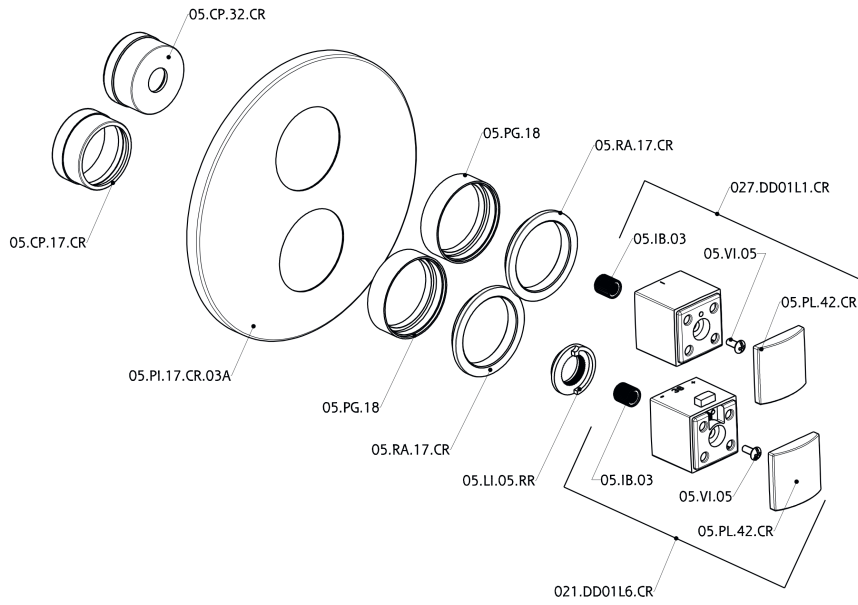

## Parte externa termostático ducha emp. 3 salidas THERMO\_DD018200

DD018200

<https://es.huberitalia.com/parte-externa-termostatico-ducha-emp-3-salidas-thermo-dd018200>

## Parte empotrada termostático ducha 3 salidas EMPOTRADO\_ZB018201

ZB018201

<https://es.huberitalia.com/parte-empotrada-termostatico-ducha-3-salidas-empotrado-zb018201>

2026-04-30