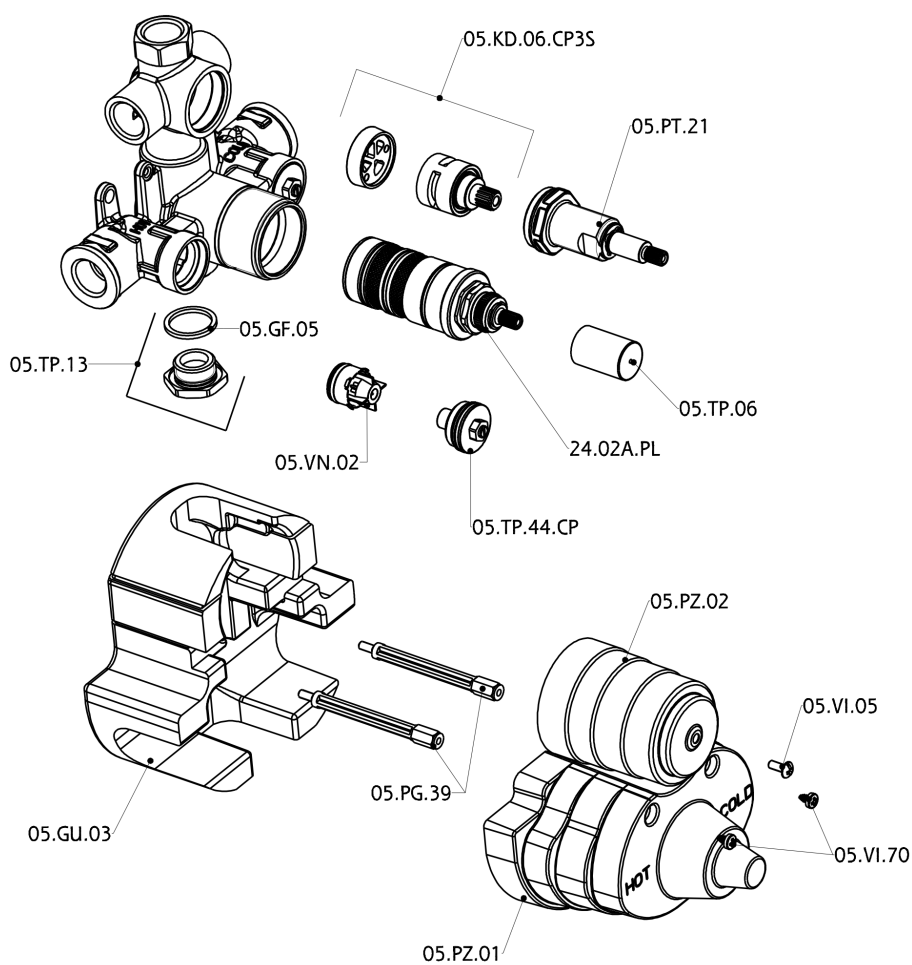

## Parte externa termostático ducha emp. 3 salidas THERMO\_DD018200

DD018200

<https://es.huberitalia.com/parte-externa-termostatico-ducha-emp-3-salidas-thermo-dd018200>

## Parte empotrada termostático ducha 3 salidas EMPOTRADO\_ZB018201

ZB018201

<https://es.huberitalia.com/parte-empotrada-termostatico-ducha-3-salidas-empotrado-zb018201>

2026-04-30