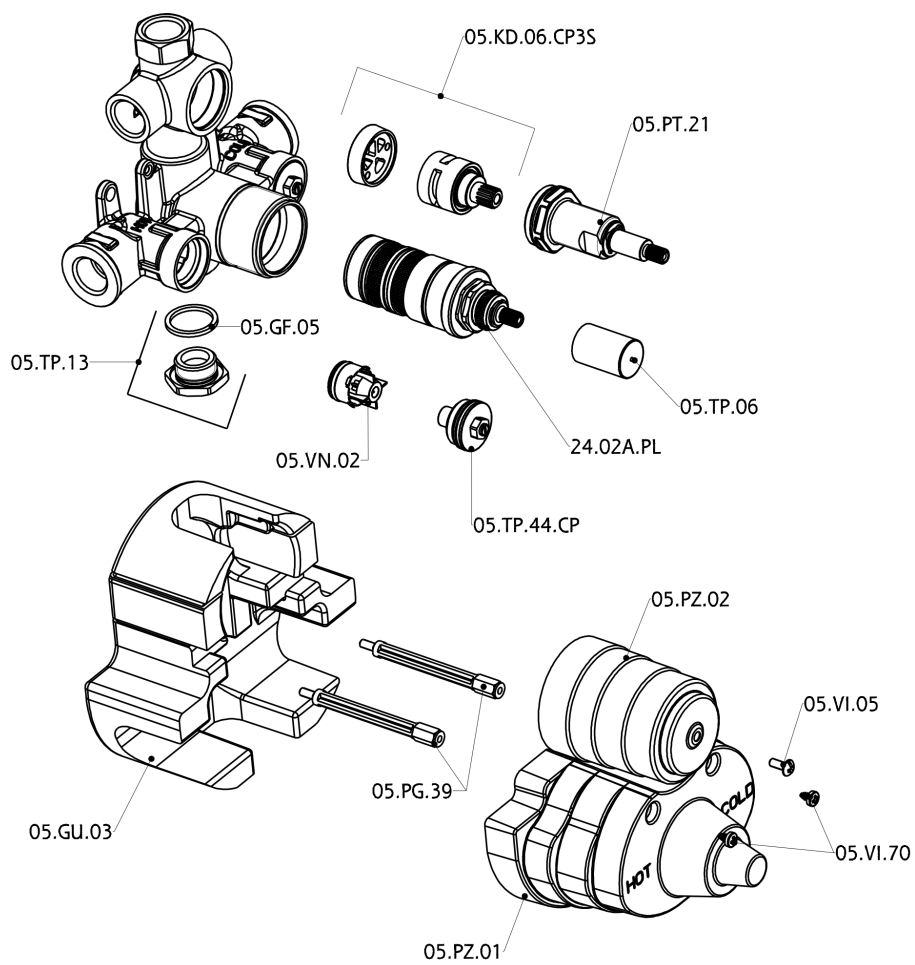

Parte externa termostático ducha emp. 3 salidas THERMO_DD018200

DD018200

<https://es.huberitalia.com/parte-externa-termostatico-ducha-emp-3-salidas-thermo-dd018200>

Parte empotrada termostático ducha 3 salidas EMPOTRADO_ZB018201

ZB018201

<https://es.huberitalia.com/parte-empotrada-termostatico-ducha-3-salidas-empotrado-zb018201>

2026-05-20