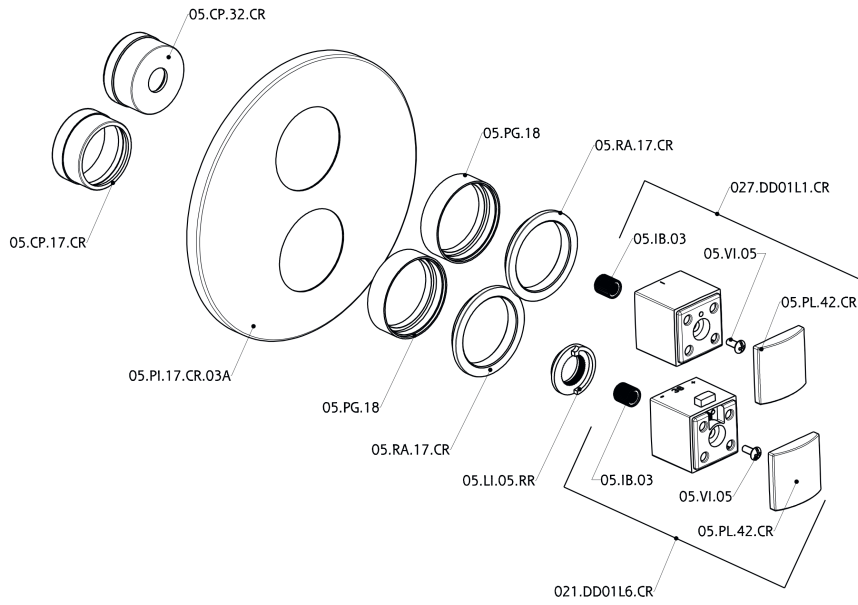

Parte externa termostático ducha emp. 3 salidas THERMO_DD018200

DD018200

<https://es.huberitalia.com/parte-externa-termostatico-ducha-emp-3-salidas-thermo-dd018200>

Parte empotrada termostático ducha 3 salidas EMPOTRADO_ZB018201

ZB018201

<https://es.huberitalia.com/parte-empotrada-termostatico-ducha-3-salidas-empotrado-zb018201>

2026-05-20