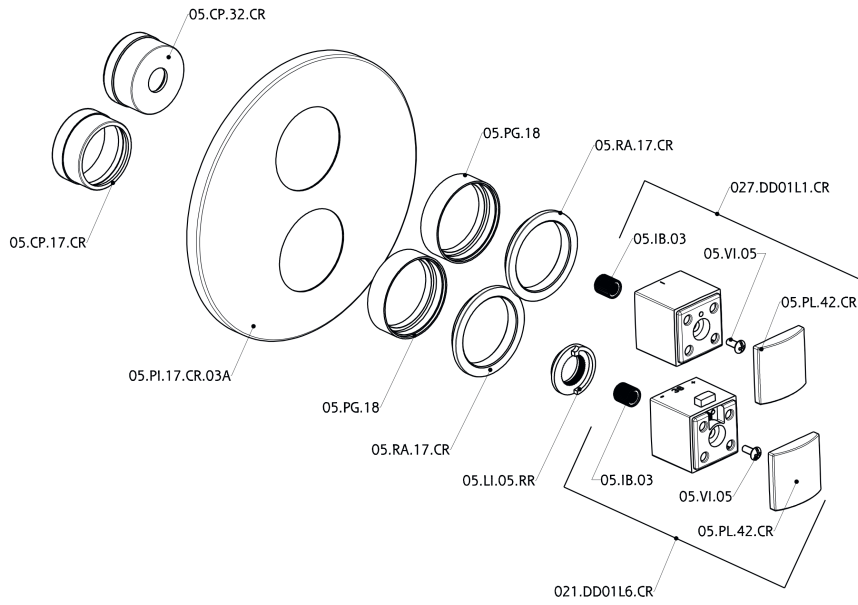

Parte externa termostático ducha emp. 3 salidas THERMO_DD018200

DD018200

<https://es.huberitalia.com/parte-externa-termostatico-ducha-emp-3-salidas-thermo-dd018200>

Parte empotrada termostático ducha 3 salidas EMPOTRADO_ZB018201

ZB018201

<https://es.huberitalia.com/parte-empotrada-termostatico-ducha-3-salidas-empotrado-zb018201>

2026-06-13