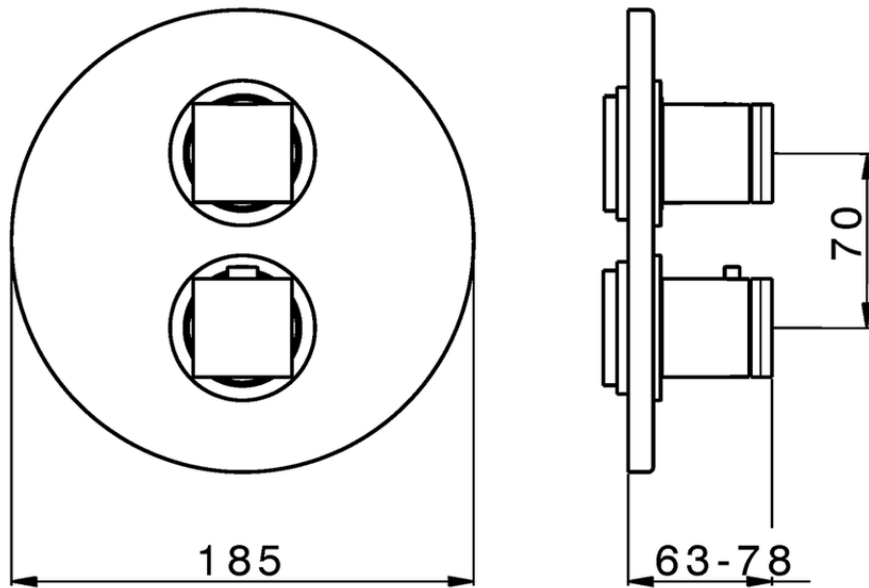

Parte externa termostático ducha emp. 3 salidas THERMO_DD018200

DD018200

<https://es.huberitalia.com/parte-externa-termostatico-ducha-emp-3-salidas-thermo-dd018200>

Piastra/Plate/Plaque/Platte/Placa

2-3mm: XX 25-40 YY 76-91

10 mm: XX 16-31 YY 65-80

ZB018201

<https://es.huberitalia.com/parte-empotrada-termostatico-ducha-3-salidas-empotrado-zb018201>

2026-05-20