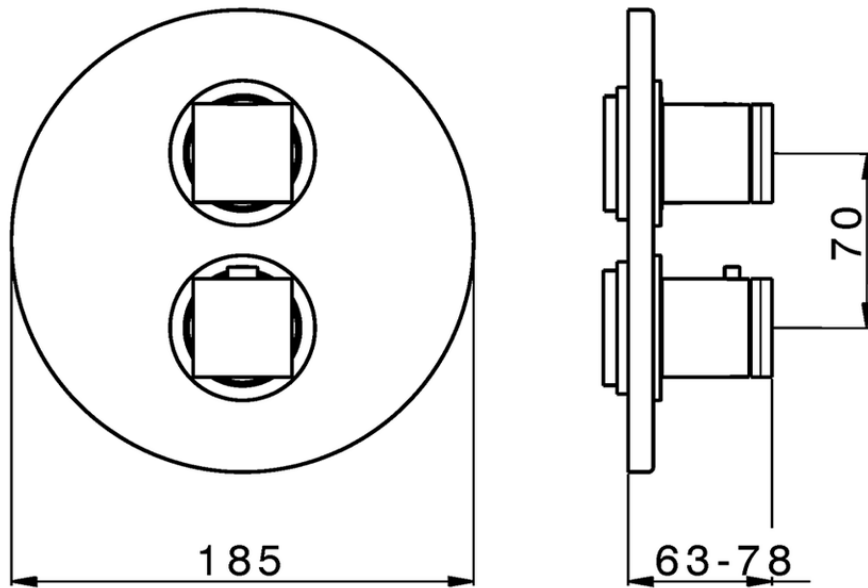

## Parte externa termostático ducha emp. 3 salidas THERMO\_DD018200

DD018200

<https://es.huberitalia.com/parte-externa-termostatico-ducha-emp-3-salidas-thermo-dd018200>

Piastra/Plate/Plaque/Platte/Placa

2-3mm: XX 25-40 YY 76-91

10 mm: XX 16-31 YY 65-80

ZB018201

<https://es.huberitalia.com/parte-empotrada-termostatico-ducha-3-salidas-empotrado-zb018201>

2026-06-15