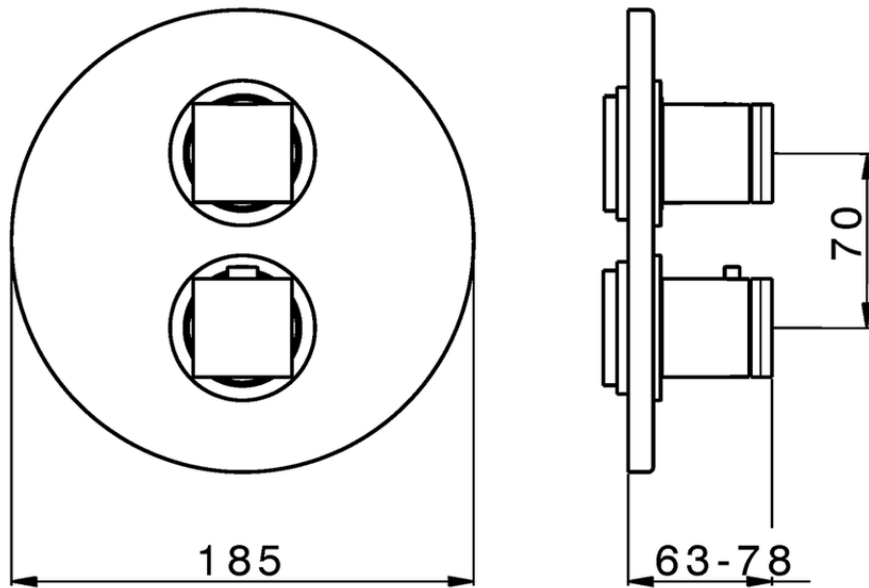

## Parte externa termostático ducha emp. 3 salidas THERMO\_DD018200

DD018200

<https://es.huberitalia.com/parte-externa-termostatico-ducha-emp-3-salidas-thermo-dd018200>

**Piastra/Plate/Plaque/Platte/Placa**

2-3mm: XX 25-40 YY 76-91

10 mm: XX 16-31 YY 65-80

ZB018201

<https://es.huberitalia.com/parte-empotrada-termostatico-ducha-3-salidas-empotrado-zb018201>

2026-04-30