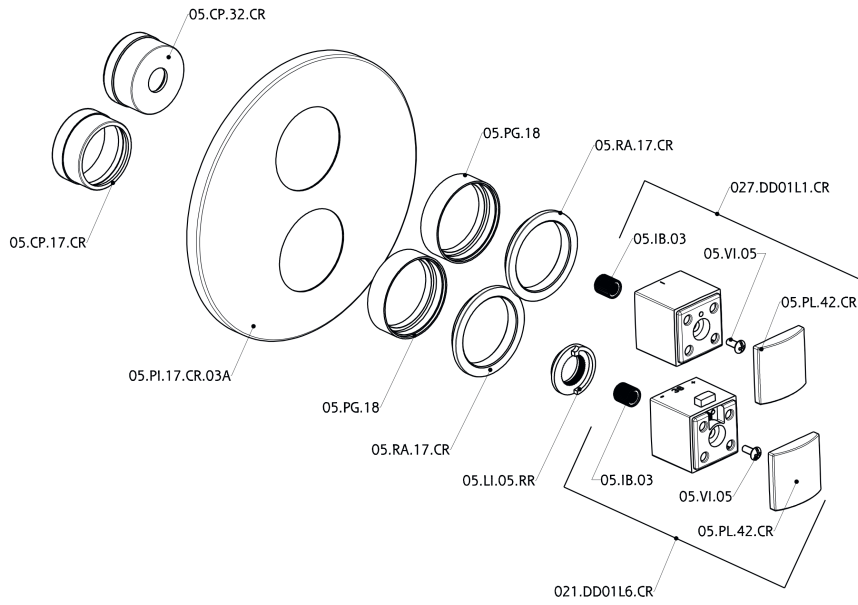

## Parte externa termostático ducha emp. 3 salidas THERMO\_DD018200

DD018200

<https://es.huberitalia.com/parte-externa-termostatico-ducha-emp-3-salidas-thermo-dd018200>

## Parte empotrada termostático ducha 3 salidas EMPOTRADO\_ZB018201

ZB018201

<https://es.huberitalia.com/parte-empotrada-termostatico-ducha-3-salidas-empotrado-zb018201>

2026-05-02