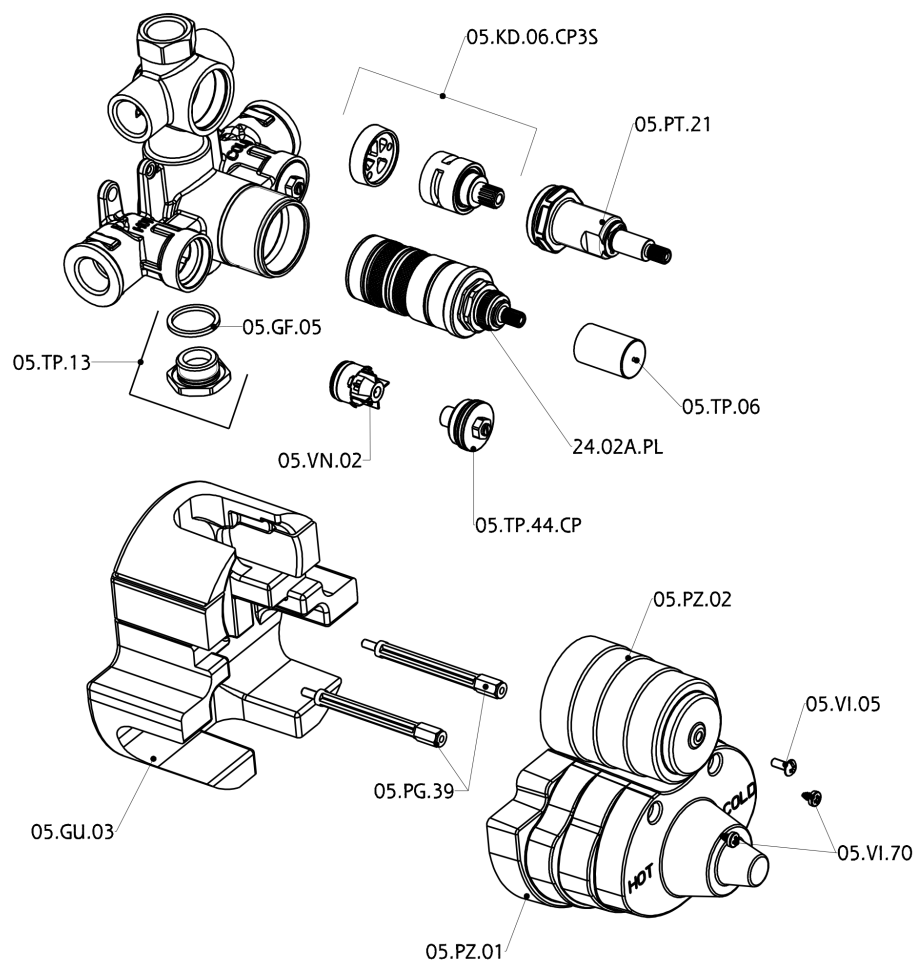

## Parte externa termostático ducha emp. 3 salidas THERMO\_DD018200

DD018200

<https://es.huberitalia.com/parte-externa-termostatico-ducha-emp-3-salidas-thermo-dd018200>

## Parte empotrada termostático ducha 3 salidas EMPOTRADO\_ZB018201

ZB018201

<https://es.huberitalia.com/parte-empotrada-termostatico-ducha-3-salidas-empotrado-zb018201>

2026-05-02