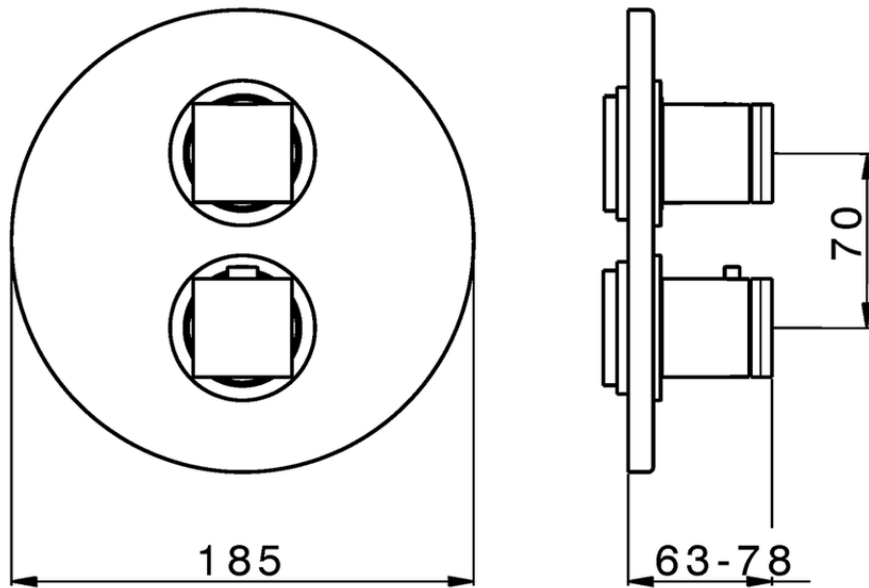

Parte externa termostático ducha emp. 3 salidas THERMO_DD018200

DD018200

<https://es.huberitalia.com/parte-externa-termostatico-ducha-emp-3-salidas-thermo-dd018200>

Piastra/Plate/Plaque/Platte/Placa

2-3mm: XX 25-40 YY 76-91

10 mm: XX 16-31 YY 65-80

ZB018201

<https://es.huberitalia.com/parte-empotrada-termostatico-ducha-3-salidas-empotrado-zb018201>

2026-04-29