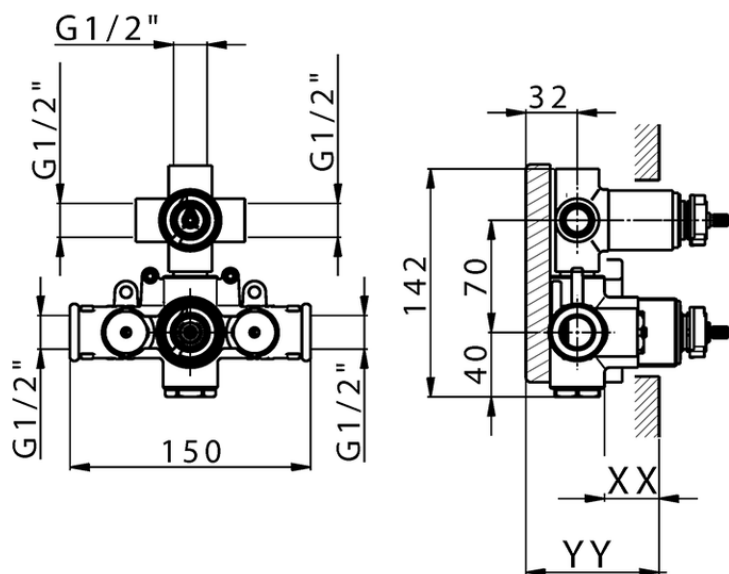

Parte externa termostático ducha emp. 3 salidas THERMO_DD018200

DD018200

<https://es.huberitalia.com/parte-externa-termostatico-ducha-emp-3-salidas-thermo-dd018200>

Piastra/Plate/Plaque/Platte/Placa

2-3mm: XX 25-40 YY 76-91

10 mm: XX 16-31 YY 65-80

ZB018201

<https://es.huberitalia.com/parte-empotrada-termostatico-ducha-3-salidas-empotrado-zb018201>

2026-04-29