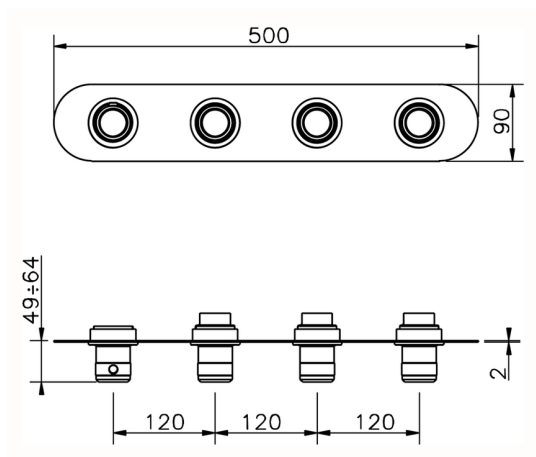

Parte externa termostático ducha 3 funciones CHRONOS_CR01R300

MODELO **CR01R300**

Parte externa termostático ducha 3 funciones, para art.ZB01R300

ACABADOS DISPONIBLES

-  **21** 21 Cromo
-  **2F** 2F Níquel Cepillado
-  **2Q** 2Q Black Titanium

CARACTERÍSTICAS

Instalación **Empotrado**
Empotrado 1 **ZB01R300**

Termostático

El Termostático Huber es tu gestor personal del agua, ayudándote a manejar, controlar y ahorrar agua y energía.

Parte empotrada termostático 3 funciones EMPOTRADO_ZB01R300

MODELO **ZB01R300**

Parte empotrada termostático 3 funciones

ACABADOS DISPONIBLES

04 04 Sin Acabado

CARACTERÍSTICAS

Instalación **Empotrado**

Recambio Cartucho **23.51A.HF**

Cartucho Termostático HF