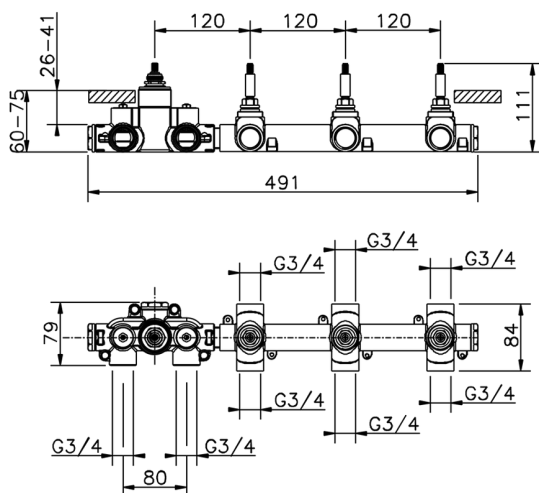

Termostático

El Termostático Huber es tu gestor personal del agua, ayudándote a manejar, controlar y ahorrar agua y energía.

2025-01-31