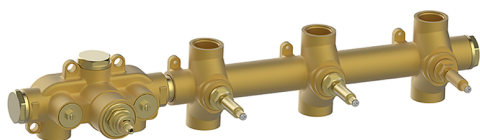

Parte externa termostático ducha 3 funciones CHRONOS_CR01R300

MODELO **CR01R300**

Parte externa termostático ducha 3 funciones, para art.ZB01R300

ACABADOS DISPONIBLES

-  **21** 21 Cromo
-  **2F** 2F Níquel Cepillado
-  **2Q** 2Q Black Titanium

CARACTERÍSTICAS

Instalación **Empotrado**
Empotrado 1 **ZB01R300**

Termostático

El Termostático Huber es tu gestor personal del agua, ayudándote a manejar, controlar y ahorrar agua y energía.

Parte empotrada termostático 3 funciones EMPOTRADO_ZB01R300

MODELO **ZB01R300**

Parte empotrada termostático 3 funciones

ACABADOS DISPONIBLES

04 04 Sin Acabado

CARACTERÍSTICAS

Instalación **Empotrado**

Recambio Cartucho **23.51A.HF**

Cartucho Termostático HF