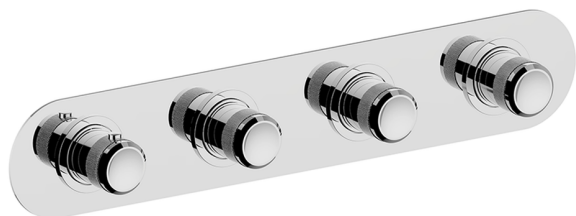

Parte externa termostático ducha 3 funciones CHRONOS_CR01R300

MODELO **CR01R300**

Parte externa termostático ducha 3 funciones, para art.ZB01R300

ACABADOS DISPONIBLES

-  **21** 21 Cromo
-  **2F** 2F Níquel Cepillado
-  **2Q** 2Q Black Titanium

CARACTERÍSTICAS

Instalación **Empotrado**
Empotrado 1 **ZB01R300**

Termostático

El Termostático Huber es tu gestor personal del agua, ayudándote a manejar, controlar y ahorrar agua y energía.

Parte empotrada termostático 3 funciones EMPOTRADO_ZB01R300

MODELO **ZB01R300**

Parte empotrada termostático 3 funciones

ACABADOS DISPONIBLES

04 04 Sin Acabado

CARACTERÍSTICAS

Instalación **Empotrado**

Recambio Cartucho **23.51A.HF**

Cartucho Termostático HF