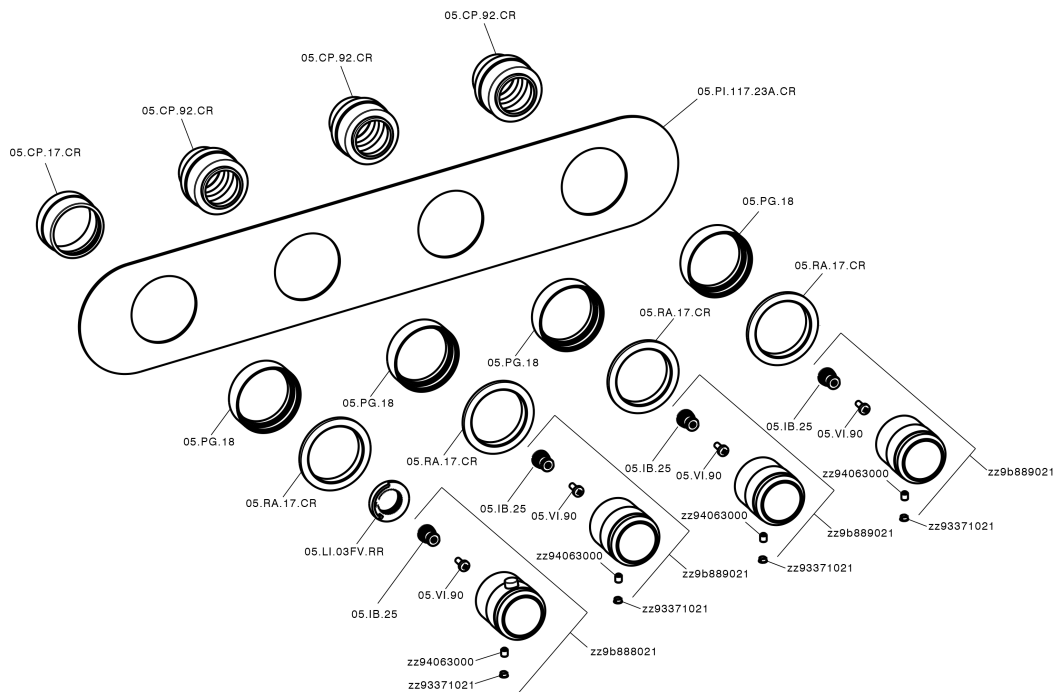

Parte externa termostático ducha 3 funciones CHRONOS_CR01R300

CR01R300

<https://es.huberitalia.com/parte-externa-termostatico-ducha-3-funciones-chronos-cr01r300>

Parte empotrada termostático 3 funciones EMPOTRADO_ZB01R300

ZB01R300

<https://es.huberitalia.com/parte-empotrada-termostatico-3-funciones-empotrado-zb01r300>

2025-01-31