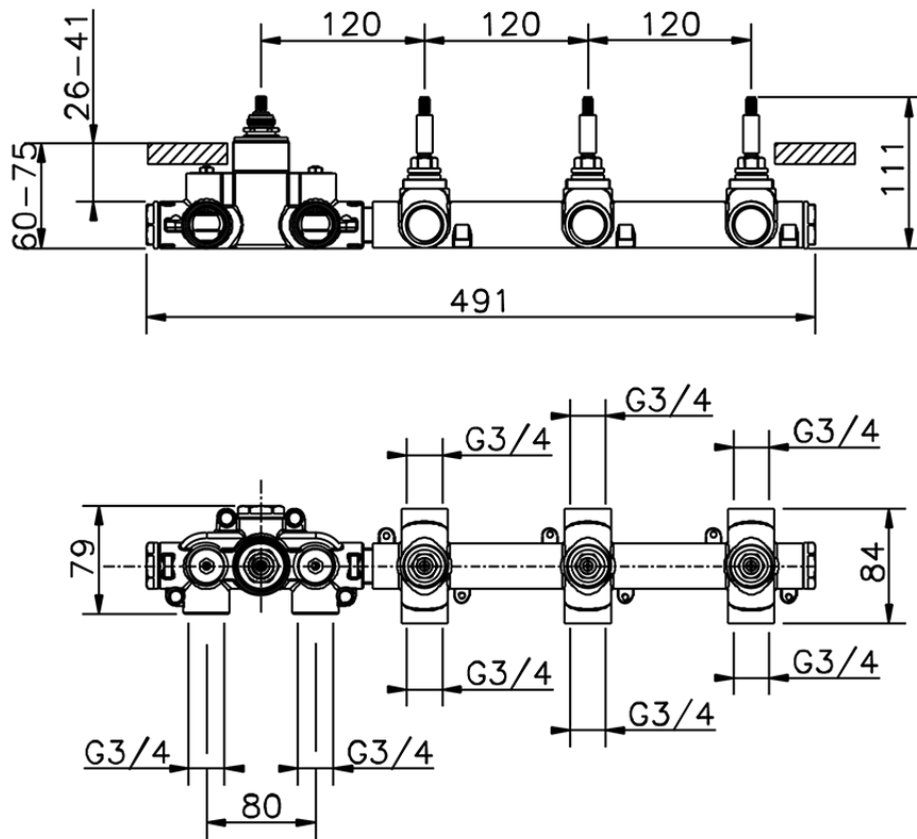

Parte externa termostático ducha 3 funciones CHRONOS_CR01R300

CR01R300

<https://es.huberitalia.com/parte-externa-termostatico-ducha-3-funciones-chronos-cr01r300>

ZB01R300

<https://es.huberitalia.com/parte-empotrada-termostatico-3-funciones-empotrado-zb01r300>