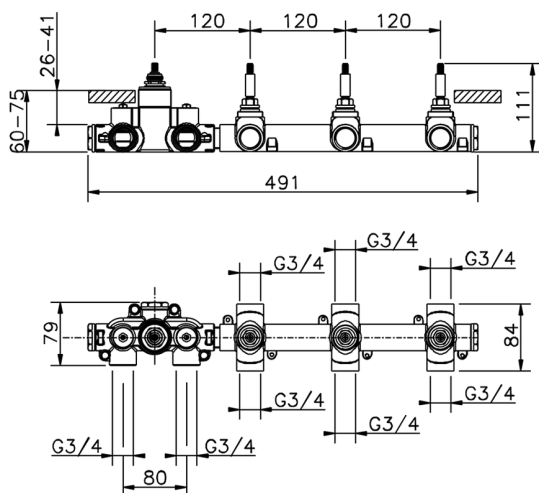

CR01R300

<https://es.huberitalia.com/parte-externa-termostatico-ducha-3-funciones-chronos-cr01r300>

Parte empotrada termostático 3 funciones EMPOTRADO_ZB01R300

MODELO **ZB01R300**

Parte empotrada termostático 3 funciones

ACABADOS DISPONIBLES

04 04 Sin Acabado

CARACTERÍSTICAS

Instalación **Empotrado**

Recambio Cartucho **23.51A.HF**

Cartucho Termostático HF

Empotrado **1**

Termostático