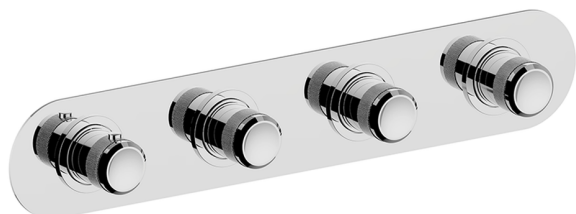

Parte externa termostático ducha 3 funciones CHRONOS_CR01R300

MODELO **CR01R300**

Parte externa termostático ducha 3 funciones, para art.ZB01R300

ACABADOS DISPONIBLES

-  **21** 21 Cromo
-  **2F** 2F Níquel Cepillado
-  **2Q** 2Q Black Titanium

CARACTERÍSTICAS

Instalación **Empotrado**
Empotrado 1 **ZB01R300**

Termostático

El Termostático Huber es tu gestor personal del agua, ayudándote a manejar, controlar y ahorrar agua y energía.

Parte externa termostático ducha 3 funciones CHRONOS_CR01R300

CR01R300

<https://es.huberitalia.com/parte-externa-termostatico-ducha-3-funciones-chronos-cr01r300>

Parte empotrada termostático 3 funciones EMPOTRADO_ZB01R300

MODELO **ZB01R300**

Parte empotrada termostático 3 funciones