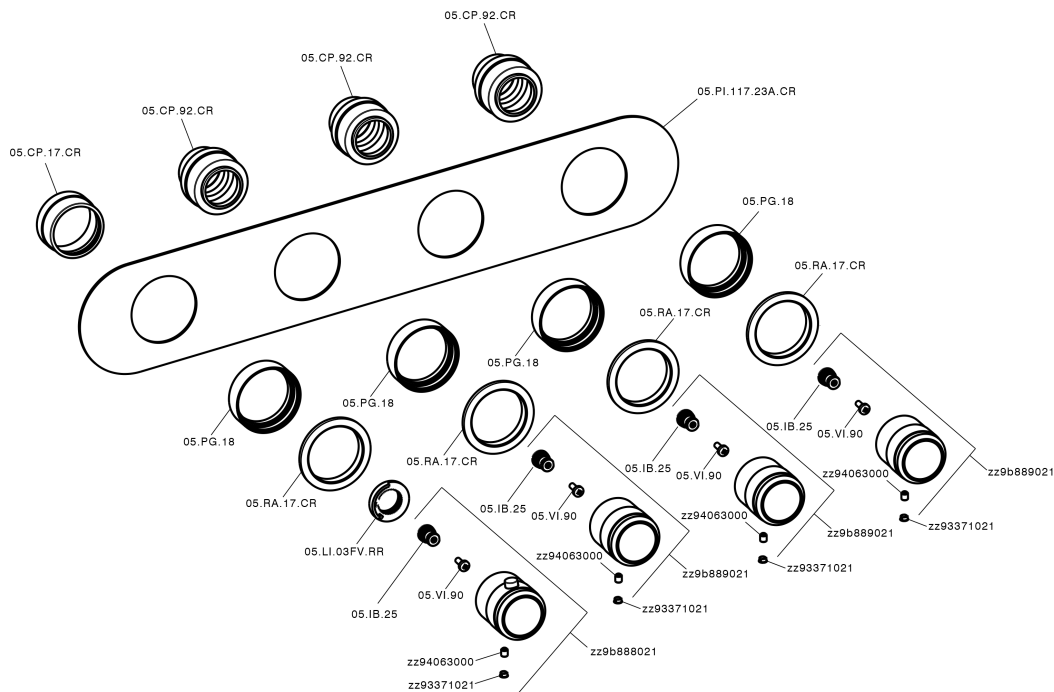

Parte externa termostático ducha 3 funciones CHRONOS_CR01R300

MODELO **CR01R300**

Parte externa termostático ducha 3 funciones, para art.ZB01R300

ACABADOS DISPONIBLES

-  **21** 21 Cromo
-  **2F** 2F Níquel Cepillado
-  **2Q** 2Q Black Titanium

CARACTERÍSTICAS

Instalación **Empotrado**
Empotrado 1 **ZB01R300**

Termostático

El Termostático Huber es tu gestor personal del agua, ayudándote a manejar, controlar y ahorrar agua y energía.

Parte externa termostático ducha 3 funciones CHRONOS_CR01R300

CR01R300

<https://es.huberitalia.com/parte-externa-termostatico-ducha-3-funciones-chronos-cr01r300>

Parte empotrada termostático 3 funciones EMPOTRADO_ZB01R300

MODELO **ZB01R300**

Parte empotrada termostático 3 funciones

ACABADOS DISPONIBLES

04 04 Sin Acabado

CARACTERÍSTICAS

Instalación **Empotrado**

Recambio Cartucho **23.51A.HF**

Cartucho Termostático HF

Empotrado **1**

Termostático