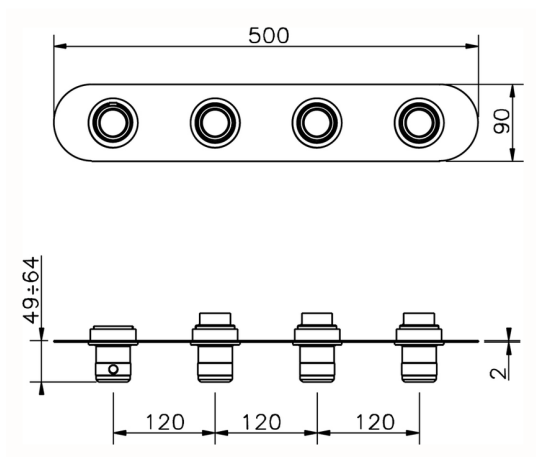

Parte externa termostático ducha 3 funciones CHRONOS_CR01R300

MODELO **CR01R300**

Parte externa termostático ducha 3 funciones, para art.ZB01R300

ACABADOS DISPONIBLES

-  **21** 21 Cromo
-  **2F** 2F Níquel Cepillado
-  **2Q** 2Q Black Titanium

CARACTERÍSTICAS

Instalación **Empotrado**
Empotrado 1 **ZB01R300**

Termostático

El Termostático Huber es tu gestor personal del agua, ayudándote a manejar, controlar y ahorrar agua y energía.

Parte externa termostático ducha 3 funciones CHRONOS_CR01R300

CR01R300

<https://es.huberitalia.com/parte-externa-termostatico-ducha-3-funciones-chronos-cr01r300>

Parte empotrada termostático 3 funciones EMPOTRADO_ZB01R300

MODELO **ZB01R300**

Parte empotrada termostático 3 funciones