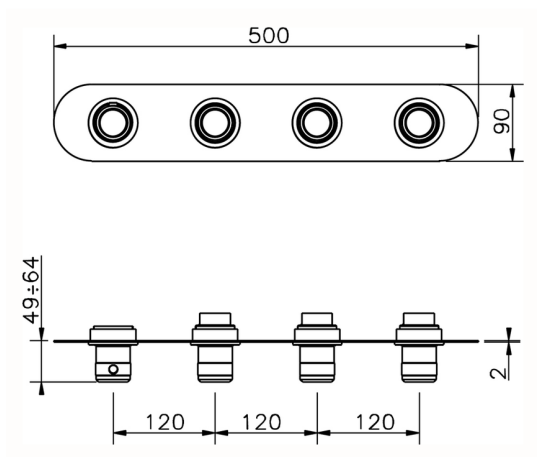

Parte externa termostático ducha 3 funciones CHRONOS_CR01R300

MODELO **CR01R300**

Parte externa termostático ducha 3 funciones, para art.ZB01R300

ACABADOS DISPONIBLES

-  **21** 21 Cromo
-  **2F** 2F Níquel Cepillado
-  **2Q** 2Q Black Titanium

CARACTERÍSTICAS

Instalación **Empotrado**
Empotrado 1 **ZB01R300**

Termostático

El Termostático Huber es tu gestor personal del agua, ayudándote a manejar, controlar y ahorrar agua y energía.

Parte externa termostático ducha 3 funciones CHRONOS_CR01R300

CR01R300

<https://es.huberitalia.com/parte-externa-termostatico-ducha-3-funciones-chronos-cr01r300>

Parte empotrada termostático 3 funciones EMPOTRADO_ZB01R300

MODELO **ZB01R300**

Parte empotrada termostático 3 funciones