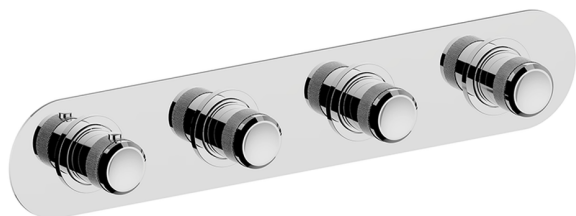

Parte externa termostático ducha 3 funciones CHRONOS_CR01R300

MODELO **CR01R300**

Parte externa termostático ducha 3 funciones, para art.ZB01R300

ACABADOS DISPONIBLES

-  **21** 21 Cromo
-  **2F** 2F Níquel Cepillado
-  **2Q** 2Q Black Titanium

CARACTERÍSTICAS

Instalación **Empotrado**
Empotrado 1 **ZB01R300**

Termostático

El Termostático Huber es tu gestor personal del agua, ayudándote a manejar, controlar y ahorrar agua y energía.

Parte externa termostático ducha 3 funciones CHRONOS_CR01R300

CR01R300

<https://es.huberitalia.com/parte-externa-termostatico-ducha-3-funciones-chronos-cr01r300>

Parte empotrada termostático 3 funciones EMPOTRADO_ZB01R300

MODELO **ZB01R300**

Parte empotrada termostático 3 funciones