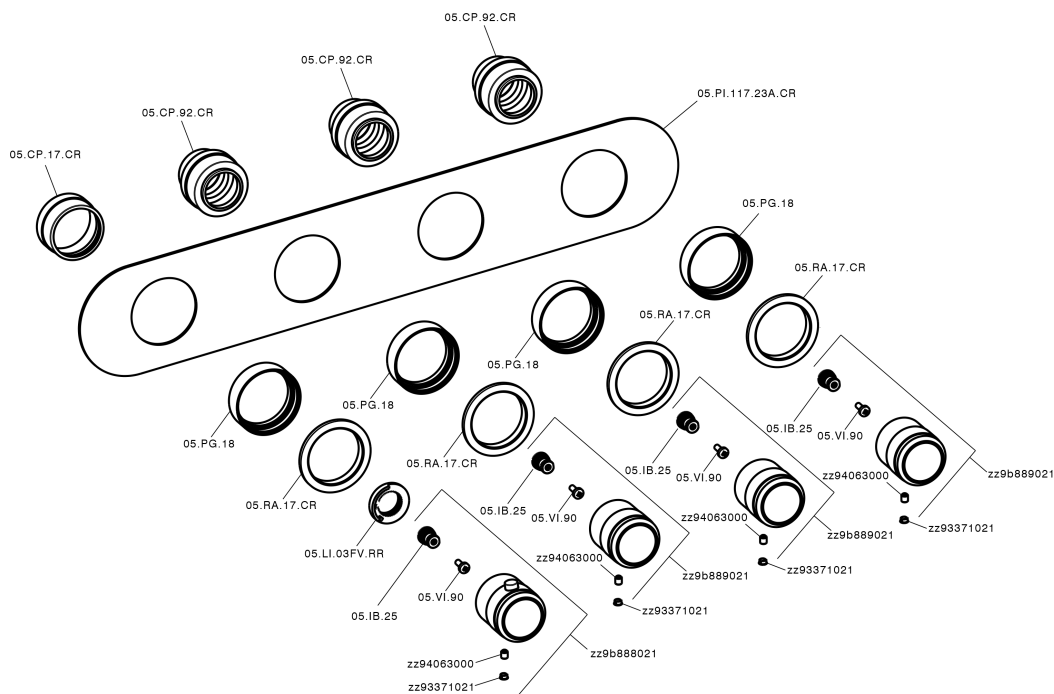

Parte externa termostático ducha 3 funciones CHRONOS_CR01R300

CR01R300

<https://es.huberitalia.com/parte-externa-termostatico-ducha-3-funciones-chronos-cr01r300>

Parte empotrada termostático 3 funciones EMPOTRADO_ZB01R300

ZB01R300

<https://es.huberitalia.com/parte-empotrada-termostatico-3-funciones-empotrado-zb01r300>

2025-01-31