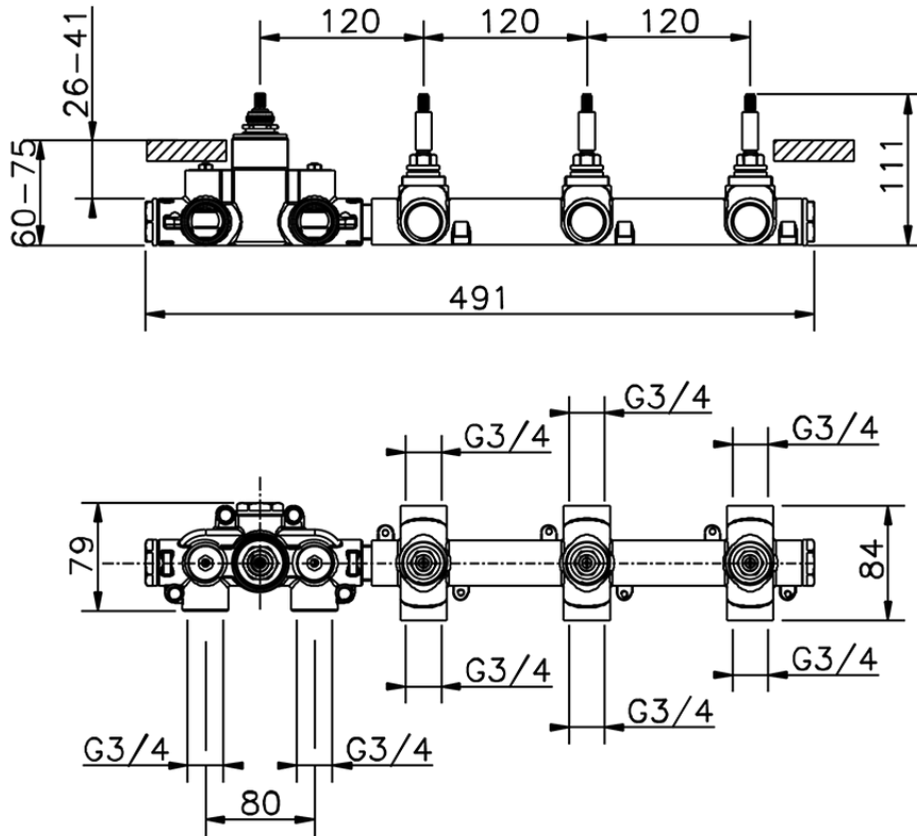

## Parte externa termostático ducha 3 funciones CHRONOS\_CR01R300

CR01R300

<https://es.huberitalia.com/parte-externa-termostatico-ducha-3-funciones-chronos-cr01r300>

ZB01R300

<https://es.huberitalia.com/parte-empotrada-termostatico-3-funciones-empotrado-zb01r300>