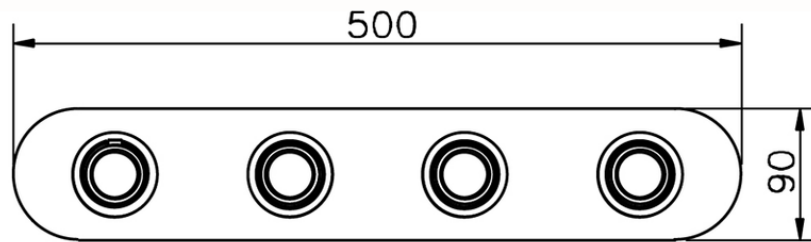

## Parte externa termostático ducha 3 funciones CHRONOS\_CR01R300

CR01R300

<https://es.huberitalia.com/parte-externa-termostatico-ducha-3-funciones-chronos-cr01r300>

ZB01R300

<https://es.huberitalia.com/parte-empotrada-termostatico-3-funciones-empotrado-zb01r300>