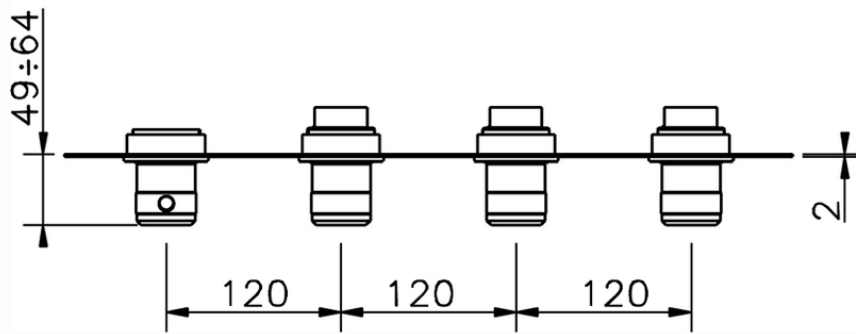

## Parte externa termostático ducha 3 funciones CHRONOS\_CR01R300

CR01R300

<https://es.huberitalia.com/parte-externa-termostatico-ducha-3-funciones-chronos-cr01r300>

ZB01R300

<https://es.huberitalia.com/parte-empotrada-termostatico-3-funciones-empotrado-zb01r300>