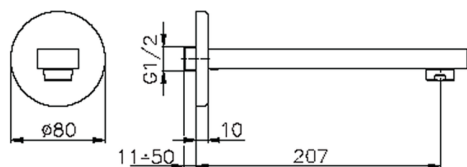

## Caño de erogación DADO\_DD000240

MODELO **DD000240**

Caño de erogación, L.207 mm, conexión 1/2" M

ACABADOS DISPONIBLES

-  **21** 21 Cromo
-  **2B** 2B Níquel Brillo
-  **2F** 2F Níquel Cepillado
-  **40** 40 Negro Mate
-  **4Q** 4Q Blanco Mate