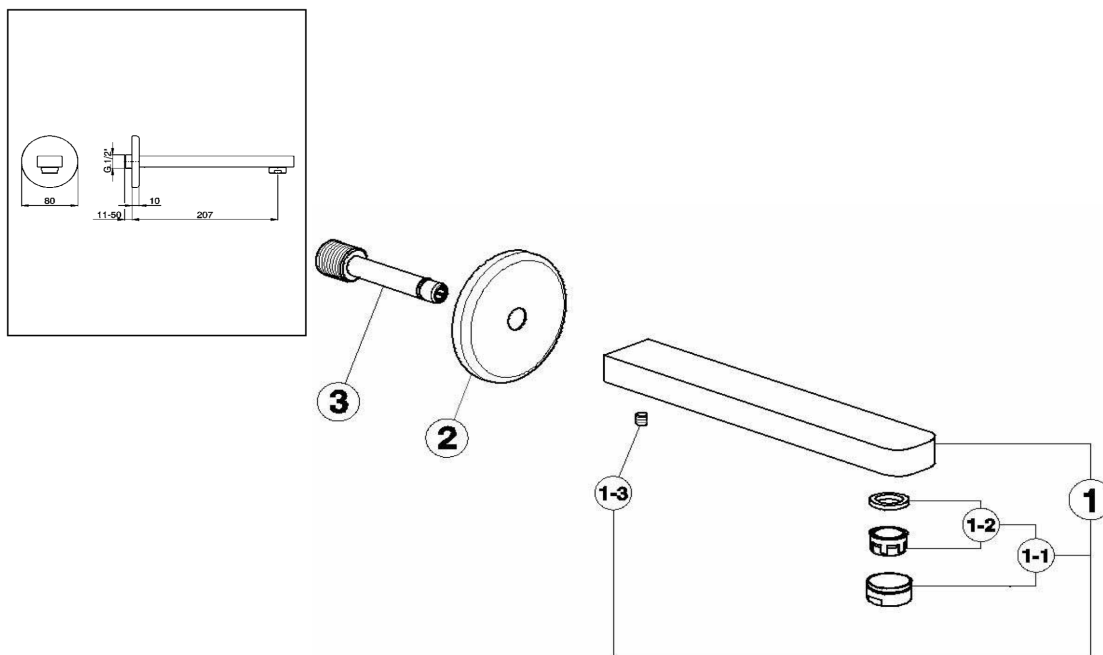

## Caño de erogación DADO\_DD000240

MODELO **DD000240**

Caño de erogación, L.207 mm, conexión 1/2" M

ACABADOS DISPONIBLES

-  **21** 21 Cromo
-  **2B** 2B Níquel Brillo
-  **2F** 2F Níquel Cepillado
-  **40** 40 Negro Mate
-  **4Q** 4Q Blanco Mate

## Caño de erogación DADO\_DD000240

DD 00024 0

NR	DESCRIZIONE DESCRIPTION DESCRIPTION BESCHREIBUNG DESCRIPCIÓN	N.CODICE NR.CODE CODE NO. WERSKNR. N.CÓDIGO	NR	DESCRIZIONE DESCRIPTION DESCRIPTION BESCHREIBUNG DESCRIPCIÓN	N.CODICE NR.CODE CODE NO. WERSKNR. N.CÓDIGO	NR	DESCRIZIONE DESCRIPTION DESCRIPTION BESCHREIBUNG DESCRIPCIÓN	N.CODICE NR.CODE CODE NO. WERSKNR. N.CÓDIGO
	Bocca di erogazione interasse 200 Bec devérseur 200							
1	Bath spout 200 Wanneneinlauf 200 Caño de erogación 200	ZZ947950						
	Aeratore M24x1 IC Cascade Mousseur M24x1 IC Cascade							
1-1	Mousseur M24x1 IC Cascade Perlator M24x1 IC Cascade Aireador M24x1 IC Cascade	ZZ949660						
	Cartuccia per aeratore M.24x1 Cartouche pour mousseur M.24x1							
1-2	Mousseur cartridge M.24x1 Kartusche fuer Perlator M.24x1 Cartucho para aireador M.24x1	ZZ927260						
	Grano punta piana inox Vis speciale inox M.6x6							
1-3	Screw-stainless steel M.6x6 Madenschraube M6x6 Clavija con punta piana acero inoxidable	ZZ926450						
	Rosone per bocca incasso Rosace pour bec à encastrer							
2	Escutcheon for built-in spout Rosette f. UP Auslauf Florón para caño para empotrar	ZZ956030						
	Attacco per bocca lavabo incasso Racord pour bec de lavabo à encastrer							
3	Connection for built-in washbasin spout Anschluss f.UP Auslauf f.Waschtischbatt. Conexión para caño lavabo para empotrar	ZZ947940						