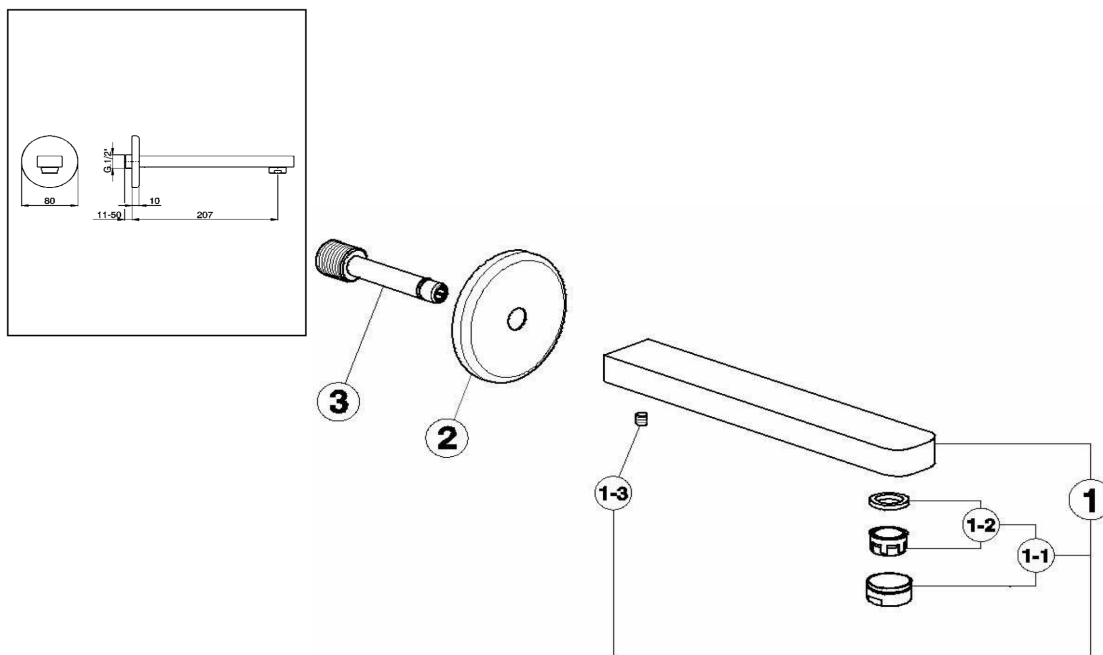

## Caño de erogación DADO\_DD000240

DD 00024 0

NR	DESCRIZIONE DESCRIPTION DESCRIPTION BESCHREIBUNG DESCRIPCIÓN	N.CODICE NR.CODE CODE NO. WERSKNR. N.CÓDIGO	NR	DESCRIZIONE DESCRIPTION DESCRIPTION BESCHREIBUNG DESCRIPCIÓN	N.CODICE NR.CODE CODE NO. WERSKNR. N.CÓDIGO	NR	DESCRIZIONE DESCRIPTION DESCRIPTION BESCHREIBUNG DESCRIPCIÓN	N.CODICE NR.CODE CODE NO. WERSKNR. N.CÓDIGO
	Bocca di erogazione interasse 200 Bec devérseur 200							
1	Bath spout 200 Wanneneinlauf 200 Caño de erogación 200	ZZ947950						
1-1	Aeratore M24x1 IC Cascade Mousseur M24x1 IC Cascade Perlator M24x1 IC Cascade Aireador M24x1 IC Cascade	ZZ949660						
1-2	Cartuccia per aeratore M.24x1 Cartouche pour mousseur M.24x1	ZZ927260						
1-3	Grano punta piana inox Vis speciale inox M.6x6	ZZ926450						
2	Rosone per bocca incasso Rosace pour bec à encastrer	ZZ956030						
3	Attacco per bocca lavabo incasso Racord pour bec de lavabo à encastrer	ZZ947940						