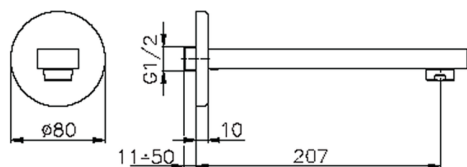

Caño de erogación DADO_DD000240

MODELO **DD000240**

Caño de erogación, L.207 mm, conexión 1/2" M

ACABADOS DISPONIBLES

-  **21** 21 Cromo
-  **2B** 2B Níquel Brillo
-  **2F** 2F Níquel Cepillado
-  **40** 40 Negro Mate
-  **4Q** 4Q Blanco Mate

CARACTERÍSTICAS

Caño de erogación DADO_DD000240

DD 00024 0

NR	DESCRIZIONE DESCRIPTION DESCRIPTION BESCHREIBUNG DESCRIPCIÓN	N.CODICE NR.CODE CODE NO. WERSKNR. N.CÓDIGO	NR	DESCRIZIONE DESCRIPTION DESCRIPTION BESCHREIBUNG DESCRIPCIÓN	N.CODICE NR.CODE CODE NO. WERSKNR. N.CÓDIGO	NR	DESCRIZIONE DESCRIPTION DESCRIPTION BESCHREIBUNG DESCRIPCIÓN	N.CODICE NR.CODE CODE NO. WERSKNR. N.CÓDIGO
	Bocca di erogazione interasse 200 Bec devérseur 200							
1	Bath spout 200 Wanneneinlauf 200 Caño de erogación 200	ZZ947950						
1-1	Aeratore M24x1 IC Cascade Mousseur M24x1 IC Cascade Perlator M24x1 IC Cascade Aireador M24x1 IC Cascade	ZZ949660						
1-2	Cartuccia per aeratore M.24x1 Cartouche pour mousseur M.24x1	ZZ927260						
1-3	Grano punta piana inox Vis speciale inox M.6x6 Madenschraube M6x6 Clavija con punta piana acero inoxidable	ZZ926450						
2	Rosone per bocca incasso Rosace pour bec à encastrer Escutcheon for built-in spout Rosette f. UP Auslauf Florón para caño para empotrar	ZZ956030						
3	Attacco per bocca lavabo incasso Racord pour bec de lavabo à encastrer Connection for built-in washbasin spout Anschluss f.UP Auslauf f.Waschtischbatt. Conexión para caño lavabo para empotrar	ZZ947940						