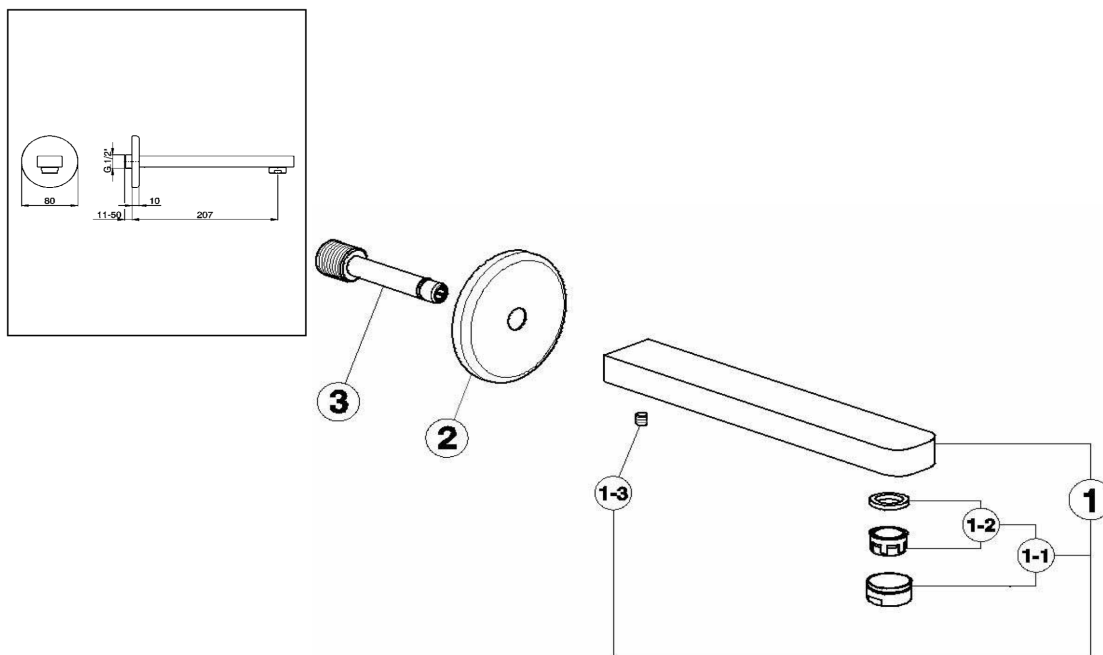

Caño de erogación DADO_DD000240

MODELO **DD000240**

Caño de erogación, L.207 mm, conexión 1/2" M

ACABADOS DISPONIBLES

-  **21** 21 Cromo
-  **2B** 2B Níquel Brillo
-  **2F** 2F Níquel Cepillado
-  **40** 40 Negro Mate
-  **4Q** 4Q Blanco Mate

CARACTERÍSTICAS

Caño de erogación DADO_DD000240

DD 00024 0

NR	DESCRIZIONE DESCRIPTION DESCRIPTION BESCHREIBUNG DESCRIPCIÓN	N.CODICE NR.CODE CODE NO. WERSKNR. N.CÓDIGO	NR	DESCRIZIONE DESCRIPTION DESCRIPTION BESCHREIBUNG DESCRIPCIÓN	N.CODICE NR.CODE CODE NO. WERSKNR. N.CÓDIGO	NR	DESCRIZIONE DESCRIPTION DESCRIPTION BESCHREIBUNG DESCRIPCIÓN	N.CODICE NR.CODE CODE NO. WERSKNR. N.CÓDIGO
	Bocca di erogazione interasse 200 Bec devérseur 200							
1	Bath spout 200 Wanneneinlauf 200 Caño de erogación 200	ZZ947950						
1-1	Aeratore M24x1 IC Cascade Mousseur M24x1 IC Cascade Perlator M24x1 IC Cascade Aireador M24x1 IC Cascade	ZZ949660						
1-2	Cartuccia per aeratore M.24x1 Cartouche pour mousseur M.24x1	ZZ927260						
1-3	Grano punta piana inox Vis speciale inox M.6x6 Madenschraube M6x6 Clavija con punta piana acero inoxidable	ZZ926450						
2	Rosone per bocca incasso Rosace pour bec à encastrer Escutcheon for built-in spout Rosette f. UP Auslauf Florón para caño para empotrar	ZZ956030						
3	Attacco per bocca lavabo incasso Racord pour bec de lavabo à encastrer Connection for built-in washbasin spout Anschluss f.UP Auslauf f.Waschtischbatt. Conexión para caño lavabo para empotrar	ZZ947940						