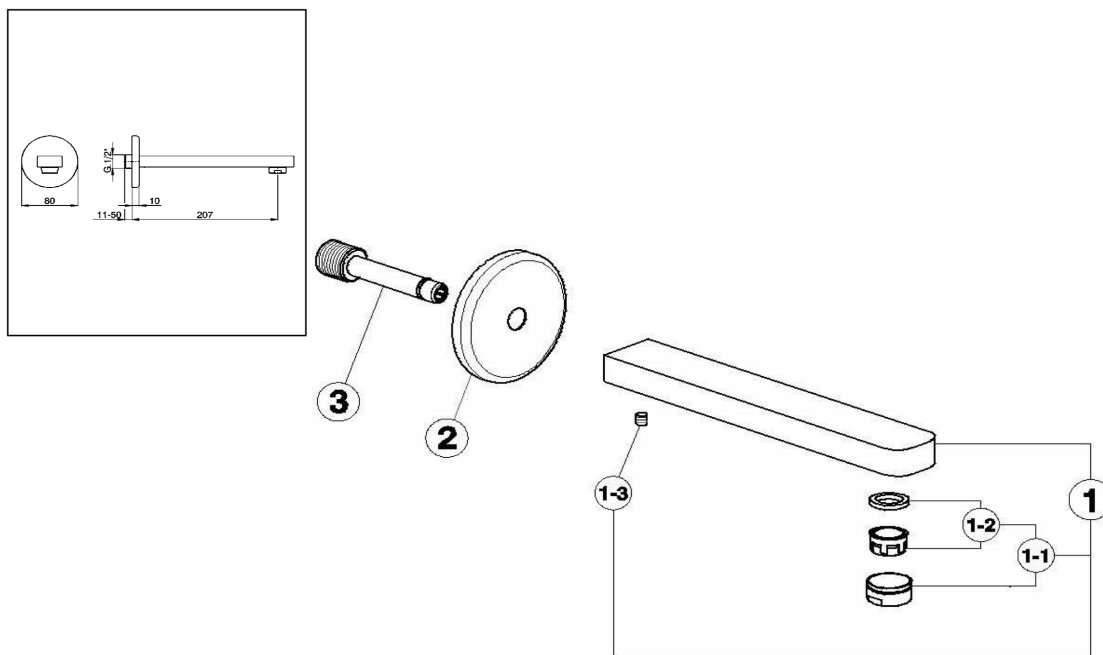

Caño de erogación DADO_DD000240

DD 00024 0

NR	DESCRIZIONE DESCRIPTION DESCRIPTION BESCHREIBUNG DESCRIPCIÓN	N.CODICE NR.CODE CODE NO. WERSKNR. N.CÓDIGO	NR	DESCRIZIONE DESCRIPTION DESCRIPTION BESCHREIBUNG DESCRIPCIÓN	N.CODICE NR.CODE CODE NO. WERSKNR. N.CÓDIGO	NR	DESCRIZIONE DESCRIPTION DESCRIPTION BESCHREIBUNG DESCRIPCIÓN	N.CODICE NR.CODE CODE NO. WERSKNR. N.CÓDIGO
	Bocca di erogazione interasse 200 Bec devérseur 200							
1	Bath spout 200 Wanneneinlauf 200 Caño de erogación 200	ZZ947950						
1-1	Aeratore M24x1 IC Cascade Mousseur M24x1 IC Cascade Perlator M24x1 IC Cascade Aireador M24x1 IC Cascade	ZZ949660						
1-2	Cartuccia per aeratore M.24x1 Cartouche pour mousseur M.24x1	ZZ927260						
1-3	Grano punta piana inox Vis speciale inox M.6x6 Madenschraube M6x6 Clavija con punta piana acero inoxidable	ZZ926450						
2	Rosone per bocca incasso Rosace pour bec à encastrer Escutcheon for built-in spout Rosette f. UP Auslauf Florón para caño para empotrar	ZZ956030						
3	Attacco per bocca lavabo incasso Racord pour bec de lavabo à encastrer Connection for built-in washbasin spout Anschluss f.UP Auslauf f.Waschtischbatt. Conexión para caño lavabo para empotrar	ZZ947940						