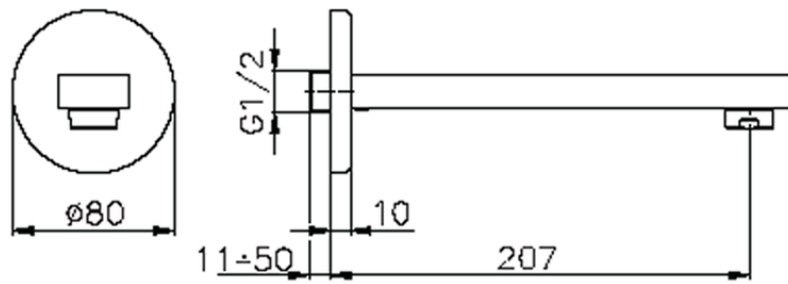

Caño de erogación DADO_DD000240

DD000240

<https://es.huberitalia.com/cano-de-erogacion-dado-dd000240>

2024-11-21