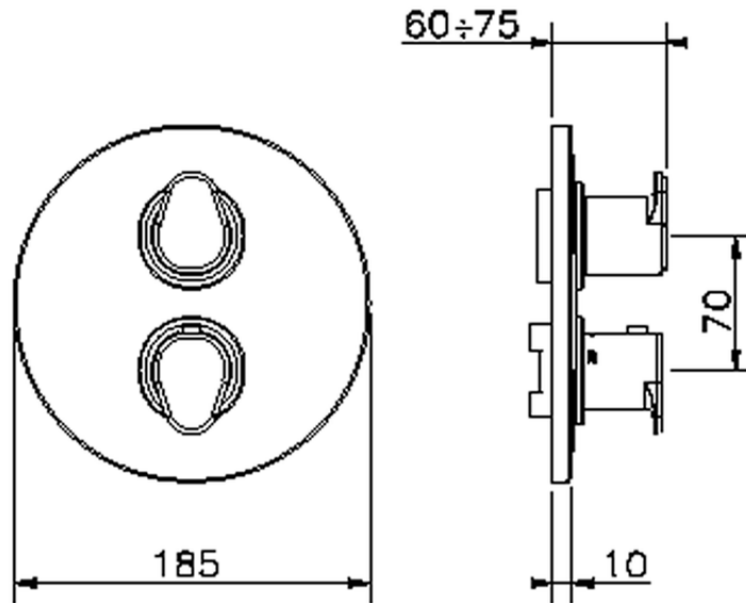

Parte externa termostático ducha emp. 2 salidas THERMO_H3018100

H3018100

<https://es.huberitalia.com/parte-externa-termostatico-ducha-emp-2-salidas-thermo-h3018100>

Piastra/Plate/Plaque/Platte/Placa

2-3mm: XX 25-40 YY 76-91

10 mm: XX 16-31 YY 65-80

ZB018101

<https://es.huberitalia.com/parte-empotrada-termostatico-ducha-2-salidas-empotrado-zb018101>

2024-11-21